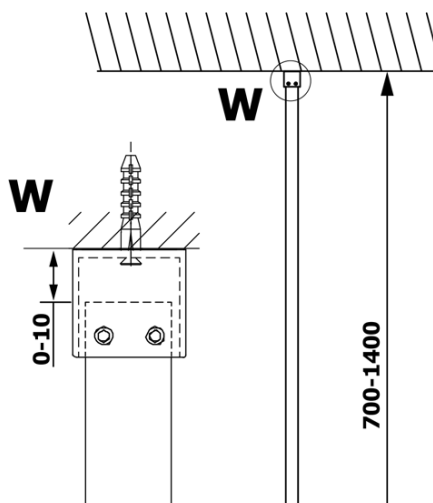

VARIO WHITE Dusch-Glasteil, Wandmontage, Milchglas, 1200 mm

Bestellcode: GX1412GX1015

Grundinformation

Marke: Gelco
Serie: VARIO

Größe

Höhe: 2000 mm
Tiefe: 1200 mm

Eigenschaften

Farbenprofil: Weiß
Form: Einwandig Duschtrennungen fest
Glasfarbe: Mattglas
Glasbehandlung: Coatedglas
Glasdicke: 8 mm
Gewicht / Stück: 65.0 kg
Verpackung: 2 Stück
Garantie: 3 Jahre

Dazu empfehlen wir:

1 Stück VARIO Eckstütze für Duschtrennungen 1400mm, weiss matt (Bestellcode: GX2215)

Technisches Arbeitsblatt

MODEL	A
GX1470	685-700
GX1480	785-800
GX1490	885-900
GX1410	985-1000
GX1411	1085-1100
GX1412	1185-1200
GX1413	1285-1300
GX1414	1385-1400