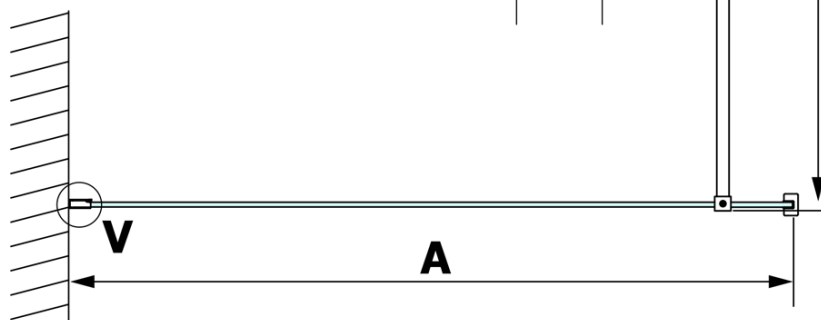

VARIO WHITE Dusch-Glasteil, Wandmontage, Milchglas, 1200 mm

Bestellcode: GX1412GX1015

Grundinformation

Marke: Gelco
Serie: VARIO

Größe

Höhe: 2000 mm
Tiefe: 1200 mm

Eigenschaften

Farbenprofil: Weiß
Form: Einwandig Duschtrennungen fest
Glasfarbe: Mattglas
Glasbehandlung: Coatedglas
Glasdicke: 8 mm
Gewicht / Stück: 65.0 kg
Verpackung: 2 Stück
Garantie: 3 Jahre

Dazu empfehlen wir:

1 Stück VARIO Eckstütze für Duschtrennungen 1400mm, weiss matt (Bestellcode: GX2215)

Technisches Arbeitsblatt

MODEL	A
GX1470	685-700
GX1480	785-800
GX1490	885-900
GX1410	985-1000
GX1411	1085-1100
GX1412	1185-1200
GX1413	1285-1300
GX1414	1385-1400