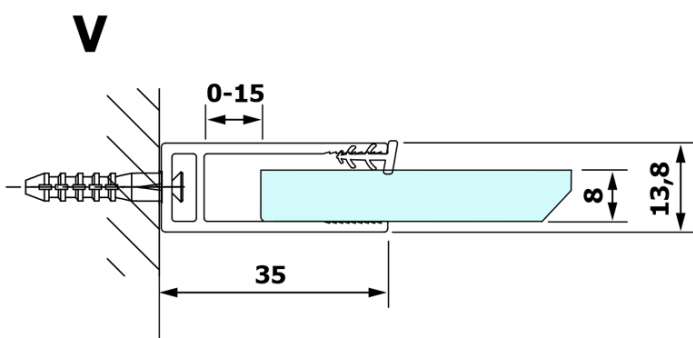

VARIO WHITE Dusch-Glasteil, Wandmontage, Milchglas, 1200 mm

Bestellcode: GX1412GX1015

Grundinformation

Marke: Gelco
Serie: VARIO

Größe

Höhe: 2000 mm
Tiefe: 1200 mm

Eigenschaften

Farbenprofil: Weiß
Form: Einwandig Duschtrennungen fest
Glasfarbe: Mattglas
Glasbehandlung: Coatedglas
Glasdicke: 8 mm
Gewicht / Stück: 65.0 kg
Verpackung: 2 Stück
Garantie: 3 Jahre

Dazu empfehlen wir:

1 Stück VARIO Eckstütze für Duschtrennungen 1400mm, weiss matt (Bestellcode: GX2215)

Technisches Arbeitsblatt

MODEL	A
GX1470	685-700
GX1480	785-800
GX1490	885-900
GX1410	985-1000
GX1411	1085-1100
GX1412	1185-1200
GX1413	1285-1300
GX1414	1385-1400