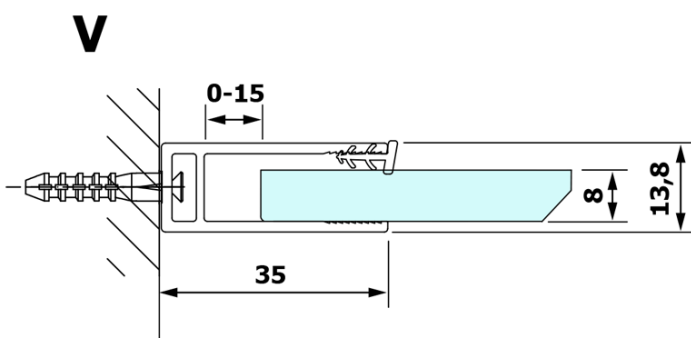

VARIO WHITE Dusch-Glasteil, Wandmontage, Milchglas, 1100 mm

Bestellcode: GX1411GX1015

Grundinformation

Marke: Gelco
Serie: VARIO

Größe

Höhe: 2000 mm
Tiefe: 1100 mm

Eigenschaften

Farbenprofil: Weiß
Form: Einwandig Duschtrennungen fest
Glasfarbe: Mattglas
Glasbehandlung: Coatedglas
Glasdicke: 8 mm
Gewicht / Stück: 60.0 kg
Verpackung: 2 Stück
Garantie: 3 Jahre

Dazu empfehlen wir:

1 Stück VARIO Eckstütze für Duschtrennungen 1400mm, weiss matt (Bestellcode: GX2215)

Technisches Arbeitsblatt

MODEL	A
GX1470	685-700
GX1480	785-800
GX1490	885-900
GX1410	985-1000
GX1411	1085-1100
GX1412	1185-1200
GX1413	1285-1300
GX1414	1385-1400