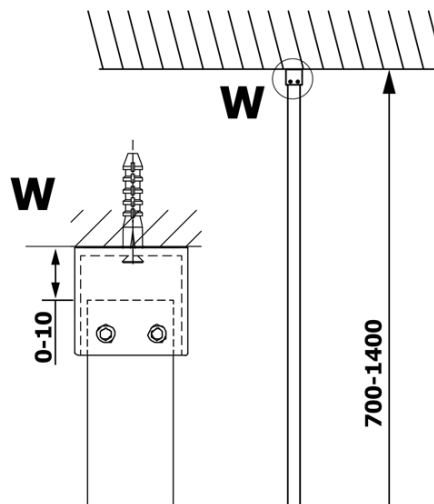

VARIO WHITE Dusch-Glasteil, Wandmontage, Milchglas, 1100 mm

Bestellcode: GX1411GX1015

Grundinformation

Marke: Gelco
Serie: VARIO

Größe

Höhe: 2000 mm
Tiefe: 1100 mm

Eigenschaften

Farbenprofil: Weiß
Form: Einwandig Duschtrennungen fest
Glasfarbe: Mattglas
Glasbehandlung: Coatedglas
Glasdicke: 8 mm
Gewicht / Stück: 60.0 kg
Verpackung: 2 Stück
Garantie: 3 Jahre

Dazu empfehlen wir:

1 Stück VARIO Eckstütze für Duschtrennungen 1400mm, weiss matt (Bestellcode: GX2215)

Technisches Arbeitsblatt

MODEL	A
GX1470	685-700
GX1480	785-800
GX1490	885-900
GX1410	985-1000
GX1411	1085-1100
GX1412	1185-1200
GX1413	1285-1300
GX1414	1385-1400