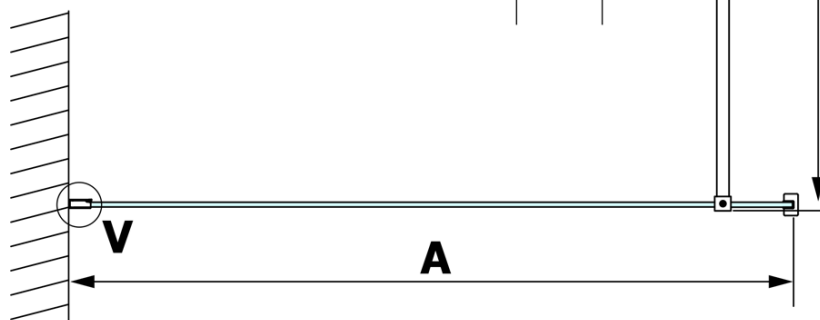

VARIO WHITE Dusch-Glasteil, Wandmontage, Milchglas, 1100 mm

Bestellcode: GX1411GX1015

Grundinformation

Marke: Gelco
Serie: VARIO

Größe

Höhe: 2000 mm
Tiefe: 1100 mm

Eigenschaften

Farbenprofil: Weiß
Form: Einwandig Duschtrennungen fest
Glasfarbe: Mattglas
Glasbehandlung: Coatedglas
Glasdicke: 8 mm
Gewicht / Stück: 60.0 kg
Verpackung: 2 Stück
Garantie: 3 Jahre

Dazu empfehlen wir:

1 Stück VARIO Eckstütze für Duschtrennungen 1400mm, weiss matt (Bestellcode: GX2215)

Technisches Arbeitsblatt

MODEL	A
GX1470	685-700
GX1480	785-800
GX1490	885-900
GX1410	985-1000
GX1411	1085-1100
GX1412	1185-1200
GX1413	1285-1300
GX1414	1385-1400