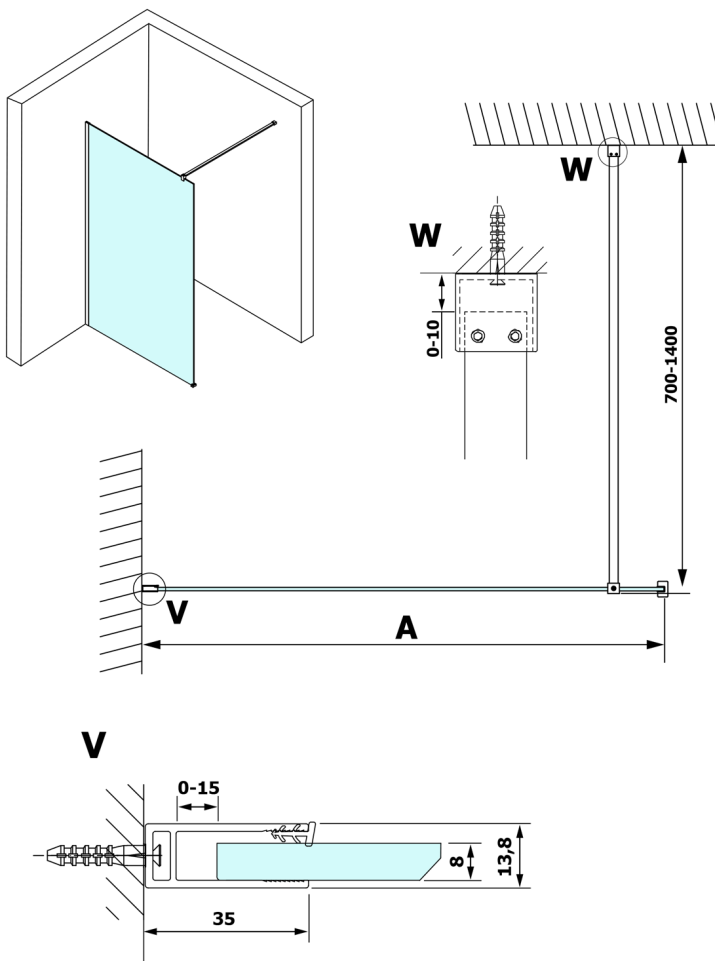

## VARIO WHITE Dusch-Glasteil, Wandmontage, Milchglas, 1100 mm

Bestellcode: GX1411GX1015

### Größe

Höhe: 2000 mm

Tiefe: 1100 mm

## Technisches Arbeitsblatt

MODEL	A
GX1470	685-700
GX1480	785-800
GX1490	885-900
GX1410	985-1000
GX1411	1085-1100
GX1412	1185-1200
GX1413	1285-1300
GX1414	1385-1400