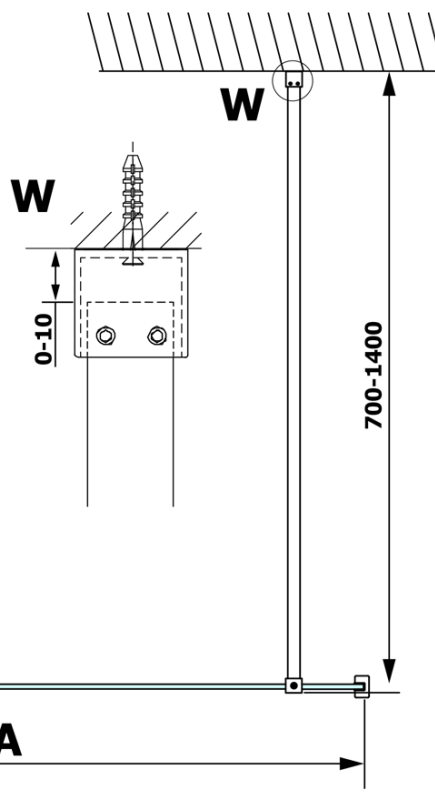

VARIO WHITE Dusch-Glasteil, Wandmontage, Milchglas, 1000 mm

Bestellcode: GX1410GX1015

Grundinformation

Marke: Gelco
Serie: VARIO

Größe

Höhe: 2000 mm
Tiefe: 1000 mm

Eigenschaften

Farbenprofil: Weiß
Form: Einwandig Duschabtrennungen fest
Glasfarbe: Mattglas
Glasbehandlung: Coatedglas
Glasdicke: 8 mm
Gewicht / Stück: 46.0 kg
Verpackung: 2 Stück
Garantie: 3 Jahre

Technisches Arbeitsblatt

MODEL	A
GX1470	685-700
GX1480	785-800
GX1490	885-900
GX1410	985-1000
GX1411	1085-1100
GX1412	1185-1200
GX1413	1285-1300
GX1414	1385-1400

**VARIO WHITE Dusch-Glasteil, Wandmontage, Milchglas,
1000 mm**

MODEL	A
GX1470	685-700
GX1480	785-800
GX1490	885-900
GX1410	985-1000