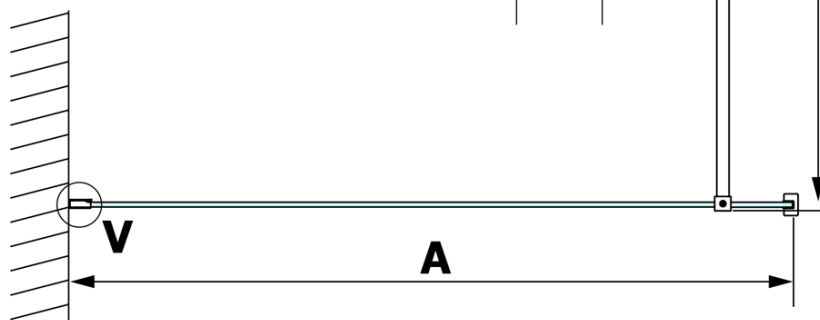

VARIO WHITE Dusch-Glasteil, Wandmontage, Milchglas, 1000 mm

Bestellcode: GX1410GX1015

Grundinformation

Marke: Gelco
Serie: VARIO

Größe

Höhe: 2000 mm
Tiefe: 1000 mm

Eigenschaften

Farbenprofil: Weiß
Form: Einwandig Duschabtrennungen fest
Glasfarbe: Mattglas
Glasbehandlung: Coatedglas
Glasdicke: 8 mm
Gewicht / Stück: 46.0 kg
Verpackung: 2 Stück
Garantie: 3 Jahre

Technisches Arbeitsblatt

MODEL	A
GX1470	685-700
GX1480	785-800
GX1490	885-900
GX1410	985-1000
GX1411	1085-1100
GX1412	1185-1200
GX1413	1285-1300
GX1414	1385-1400

**VARIO WHITE Dusch-Glasteil, Wandmontage, Milchglas,
1000 mm**

MODEL	A
GX1470	685-700
GX1480	785-800
GX1490	885-900
GX1410	985-1000