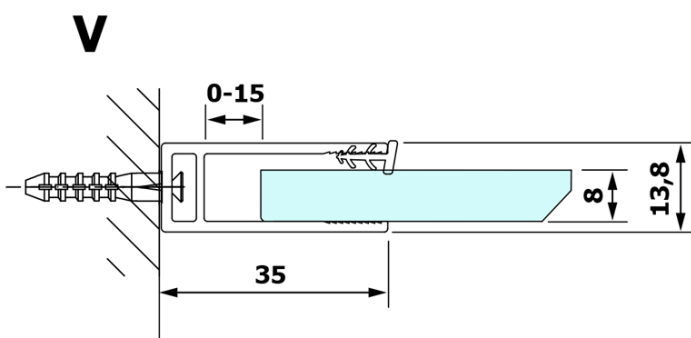

VARIO WHITE Dusch-Glasteil, Wandmontage, Milchglas, 1000 mm

Bestellcode: GX1410GX1015

Grundinformation

Marke: Gelco
Serie: VARIO

Größe

Höhe: 2000 mm
Tiefe: 1000 mm

Eigenschaften

Farbenprofil: Weiß
Form: Einwandig Duschabtrennungen fest
Glasfarbe: Mattglas
Glasbehandlung: Coatedglas
Glasdicke: 8 mm
Gewicht / Stück: 46.0 kg
Verpackung: 2 Stück
Garantie: 3 Jahre

Technisches Arbeitsblatt

MODEL	A
GX1470	685-700
GX1480	785-800
GX1490	885-900
GX1410	985-1000
GX1411	1085-1100
GX1412	1185-1200
GX1413	1285-1300
GX1414	1385-1400

**VARIO WHITE Dusch-Glasteil, Wandmontage, Milchglas,
1000 mm**

MODEL	A
GX1470	685-700
GX1480	785-800
GX1490	885-900
GX1410	985-1000