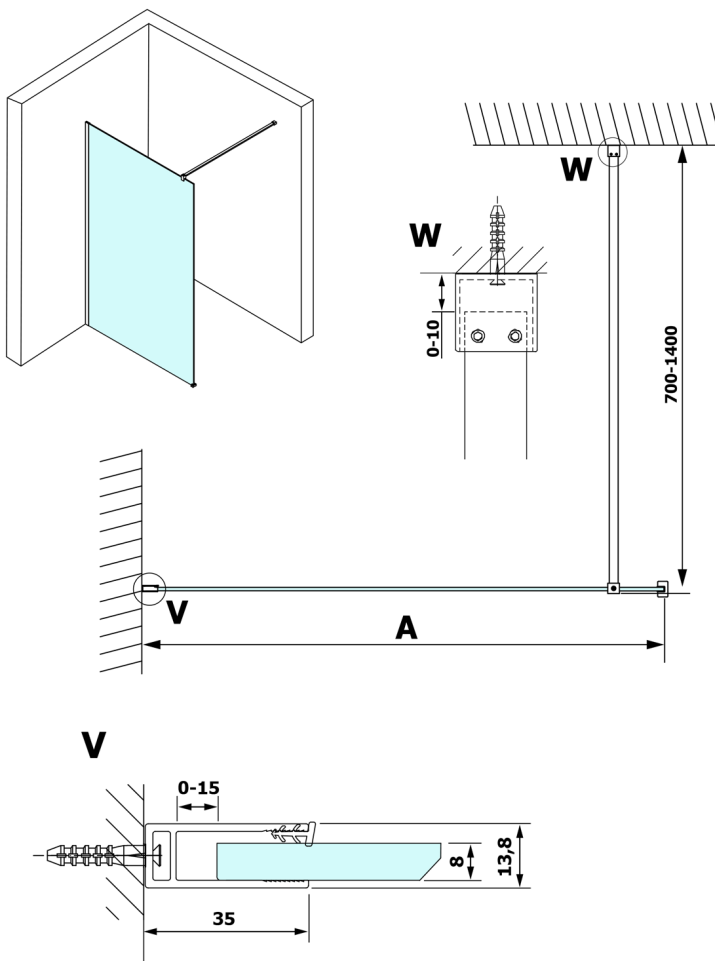

VARIO WHITE Dusch-Glasteil, Wandmontage, Milchglas, 1000 mm

Bestellcode: GX1410GX1015

Größe

Höhe: 2000 mm

Tiefe: 1000 mm

Eigenschaften

Garantie: 3 Jahre

Technisches Arbeitsblatt

MODEL	A
GX1470	685-700
GX1480	785-800
GX1490	885-900
GX1410	985-1000
GX1411	1085-1100
GX1412	1185-1200
GX1413	1285-1300
GX1414	1385-1400

MODEL	A
GX1470	685-700
GX1480	785-800
GX1490	885-900
GX1410	985-1000