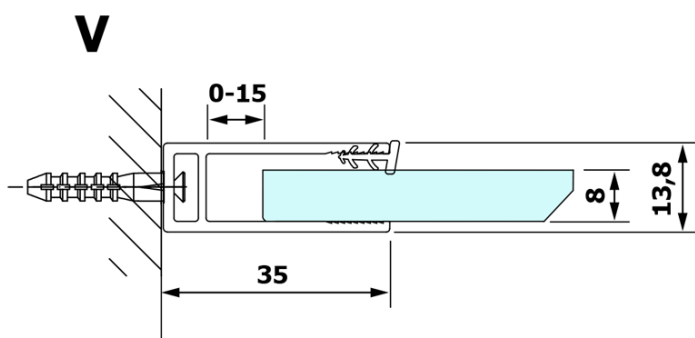

VARIO WHITE Dusch-Glasteil, Wandmontage, Milchglas, 900 mm

Bestellcode: GX1490GX1015

Grundinformation

Marke: Gelco
Serie: VARIO

Größe

Höhe: 2000 mm
Tiefe: 900 mm

Eigenschaften

Farbenprofil: Weiß
Form: Einwandig Duschabtrennungen fest
Glasfarbe: Mattglas
Glasbehandlung: Coatedglas
Glasdicke: 8 mm
Gewicht / Stück: 44.0 kg
Verpackung: 2 Stück
Garantie: 3 Jahre

Technisches Arbeitsblatt

MODEL	A
GX1470	685-700
GX1480	785-800
GX1490	885-900
GX1410	985-1000
GX1411	1085-1100
GX1412	1185-1200
GX1413	1285-1300
GX1414	1385-1400

**VARIO WHITE Dusch-Glasteil, Wandmontage, Milchglas,
900 mm**

MODEL	A
GX1470	685-700
GX1480	785-800
GX1490	885-900
GX1410	985-1000