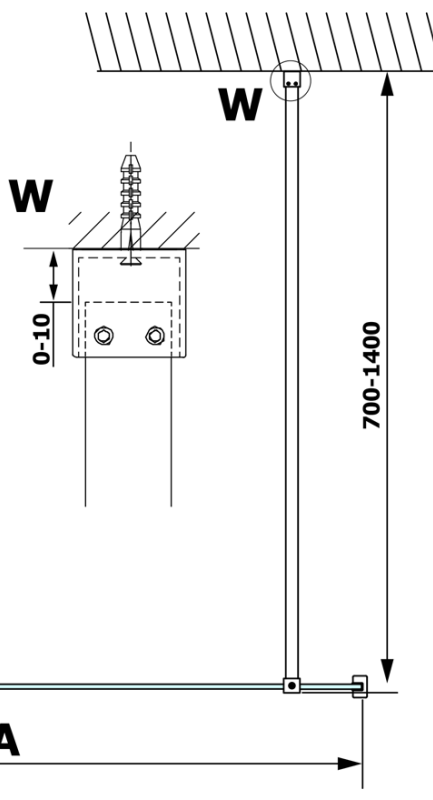

VARIO WHITE Dusch-Glasteil, Wandmontage, Milchglas, 900 mm

Bestellcode: GX1490GX1015

Grundinformation

Marke: Gelco
Serie: VARIO

Größe

Höhe: 2000 mm
Tiefe: 900 mm

Eigenschaften

Farbenprofil: Weiß
Form: Einwandig Duschabtrennungen fest
Glasfarbe: Mattglas
Glasbehandlung: Coatedglas
Glasdicke: 8 mm
Gewicht / Stück: 44.0 kg
Verpackung: 2 Stück
Garantie: 3 Jahre

Technisches Arbeitsblatt

MODEL	A
GX1470	685-700
GX1480	785-800
GX1490	885-900
GX1410	985-1000
GX1411	1085-1100
GX1412	1185-1200
GX1413	1285-1300
GX1414	1385-1400

**VARIO WHITE Dusch-Glasteil, Wandmontage, Milchglas,
900 mm**

MODEL	A
GX1470	685-700
GX1480	785-800
GX1490	885-900
GX1410	985-1000