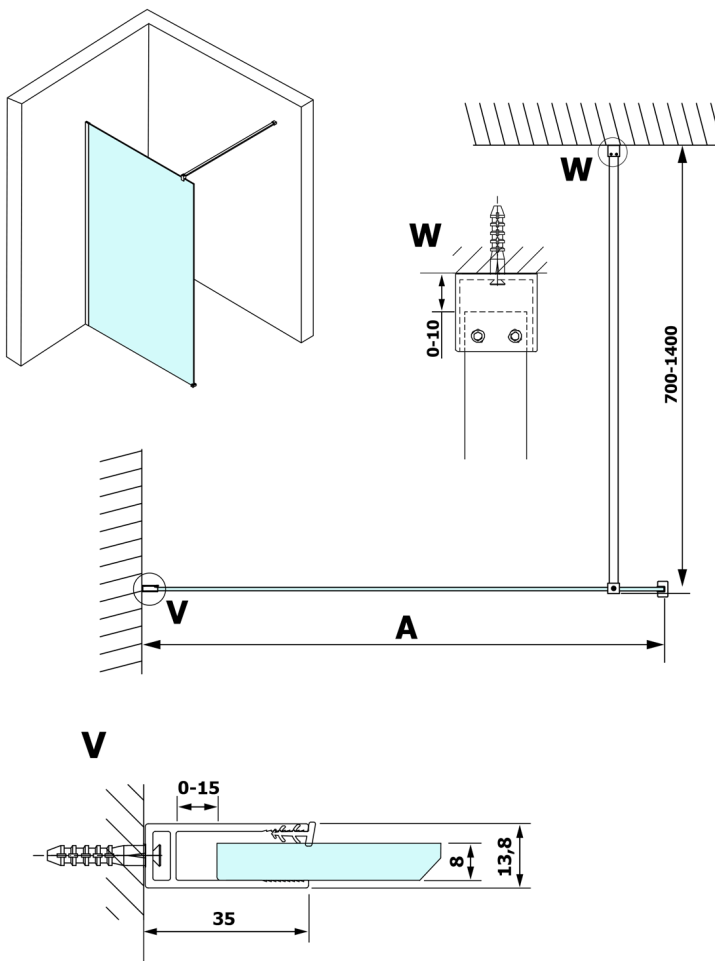

VARIO WHITE Dusch-Glasteil, Wandmontage, Milchglas, 900 mm

Bestellcode: GX1490GX1015

Größe

Höhe: 2000 mm

Tiefe: 900 mm

Eigenschaften

Garantie: 3 Jahre

Technisches Arbeitsblatt

MODEL	A
GX1470	685-700
GX1480	785-800
GX1490	885-900
GX1410	985-1000
GX1411	1085-1100
GX1412	1185-1200
GX1413	1285-1300
GX1414	1385-1400

MODEL	A
GX1470	685-700
GX1480	785-800
GX1490	885-900
GX1410	985-1000