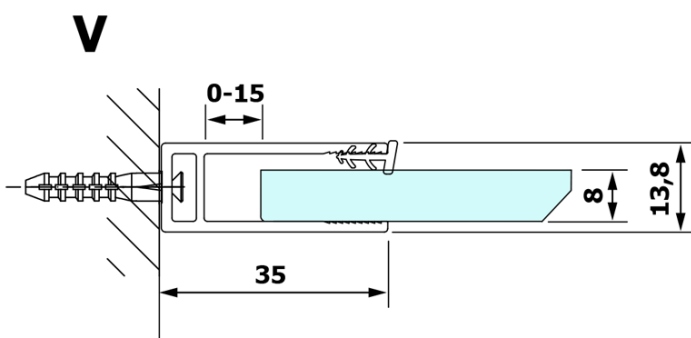

VARIO WHITE Dusch-Glasteil, Wandmontage, Milchglas, 800 mm

Bestellcode: GX1480GX1015

Grundinformation

Marke: Gelco
Serie: VARIO

Größe

Höhe: 2000 mm
Tiefe: 800 mm

Eigenschaften

Farbenprofil: Weiß
Form: Einwandig Duschabtrennungen fest
Glasfarbe: Mattglas
Glasbehandlung: Coatedglas
Glasdicke: 8 mm
Gewicht / Stück: 36.0 kg
Verpackung: 2 Stück
Garantie: 3 Jahre

Technisches Arbeitsblatt

MODEL	A
GX1470	685-700
GX1480	785-800
GX1490	885-900
GX1410	985-1000
GX1411	1085-1100
GX1412	1185-1200
GX1413	1285-1300
GX1414	1385-1400

**VARIO WHITE Dusch-Glasteil, Wandmontage, Milchglas,
800 mm**

MODEL	A
GX1470	685-700
GX1480	785-800
GX1490	885-900
GX1410	985-1000