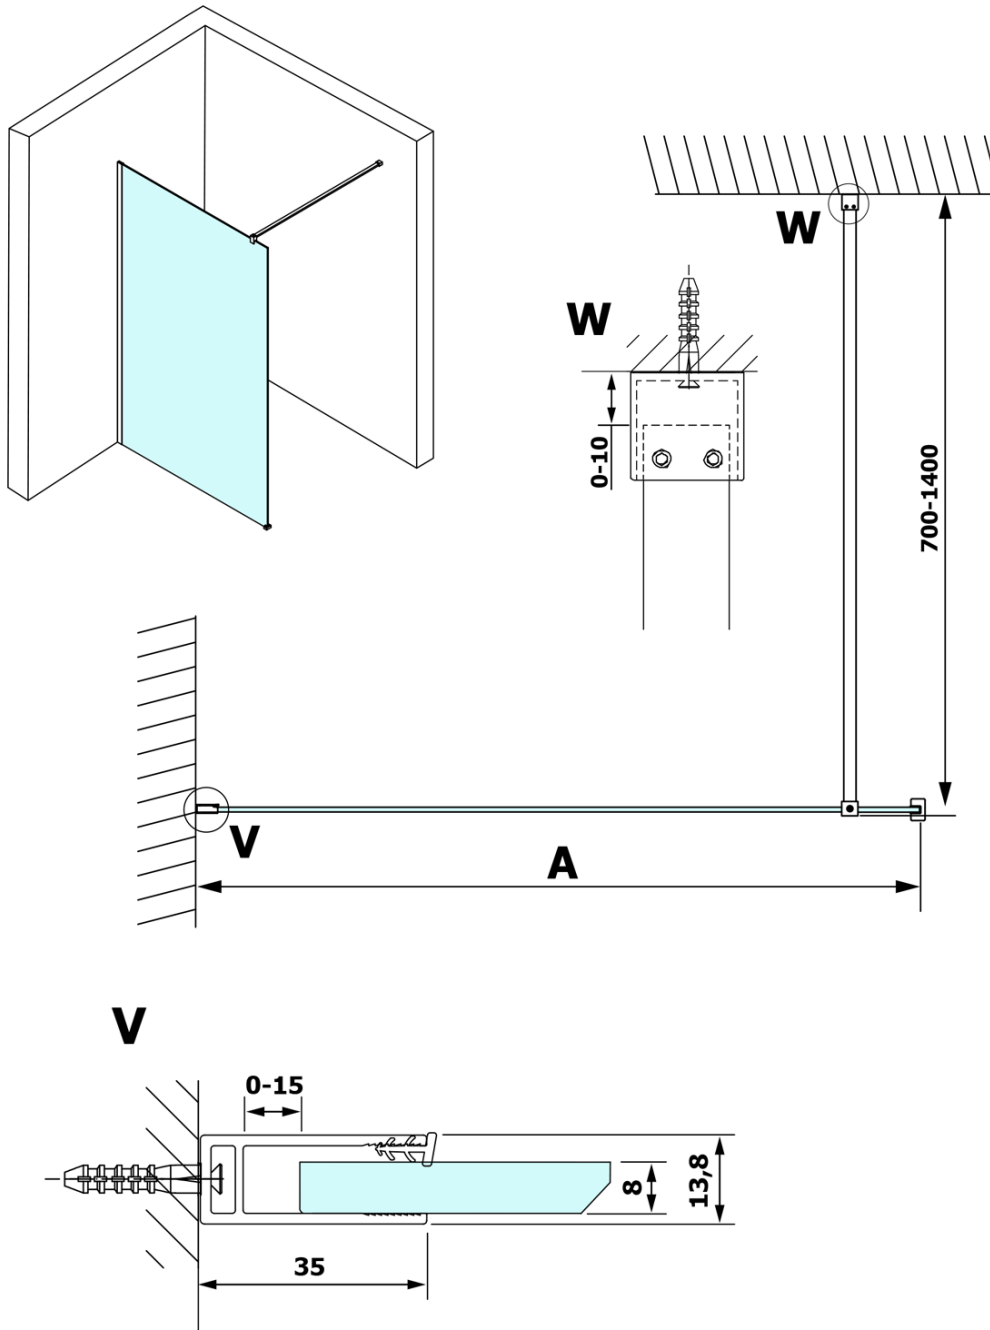

# VARIO WHITE Dusch-Glasteil, Wandmontage, Milchglas, 700 mm

**Bestellcode:** GX1470GX1015

## Größe

**Höhe:** 2000 mm  
**Tiefe:** 700 mm

## Eigenschaften

**Farbenprofil:** Weiß  
**Form:** Einwandig Duschabtrennungen fest  
**Glasfarbe:** Mattglas  
**Glasbehandlung:** Coatedglas  
**Glasdicke:** 8 mm  
**Gewicht / Stück:** 31.0 kg  
**Verpackung:** 2 Stück  
**Garantie:** 3 Jahre

**Technisches Arbeitsblatt**

MODEL	A
GX1470	685-700
GX1480	785-800
GX1490	885-900
GX1410	985-1000
GX1411	1085-1100
GX1412	1185-1200
GX1413	1285-1300
GX1414	1385-1400

**VARIO WHITE Dusch-Glasteil, Wandmontage, Milchglas,  
700 mm**