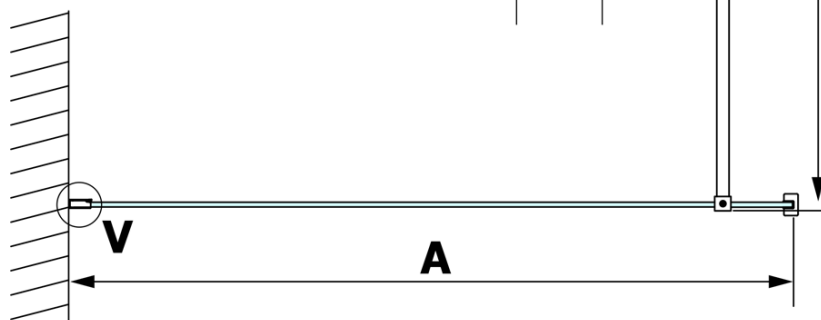

VARIO WHITE Dusch-Glasteil, Wandmontage, graues Glas, 1400 mm

Bestellcode: GX1314GX1015

Grundinformation

Marke: Gelco
Serie: VARIO

Größe

Höhe: 2000 mm
Tiefe: 1400 mm

Eigenschaften

Farbenprofil: Weiß
Form: Einwandig Duschtrennungen fest
Glasfarbe: Rauchglas
Glasbehandlung: Coatedglas
Glasdicke: 8 mm
Gewicht / Stück: 75.0 kg
Verpackung: 2 Stück
Garantie: 3 Jahre

Dazu empfehlen wir:

1 Stück VARIO Eckstütze für Duschtrennungen 1400mm, weiss matt (Bestellcode: GX2215)

Technisches Arbeitsblatt

MODEL	A
GX1370	685-700
GX1380	785-800
GX1390	885-900
GX1310	985-1000
GX1311	1085-1100
GX1312	1185-1200
GX1313	1285-1300
GX1314	1385-1400