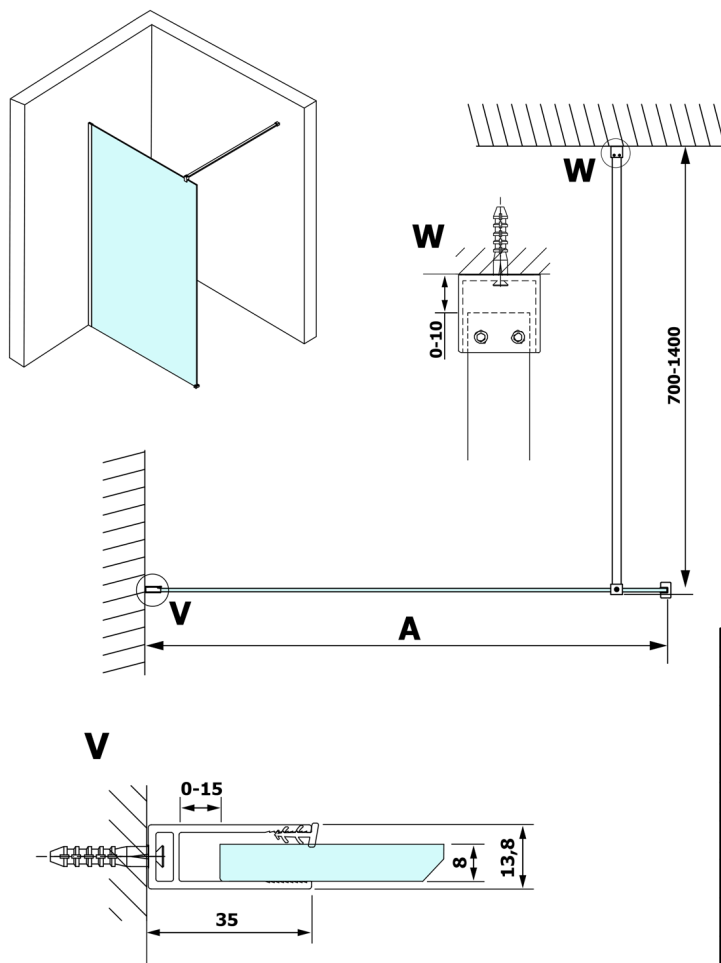

# VARIO WHITE Dusch-Glasteil, Wandmontage, graues Glas, 1400 mm

Bestellcode: GX1314GX1015

## Größe

Höhe: 2000 mm

Tiefe: 1400 mm

## Technisches Arbeitsblatt

MODEL	A
GX1370	685-700
GX1380	785-800
GX1390	885-900
GX1310	985-1000
GX1311	1085-1100
GX1312	1185-1200
GX1313	1285-1300
GX1314	1385-1400