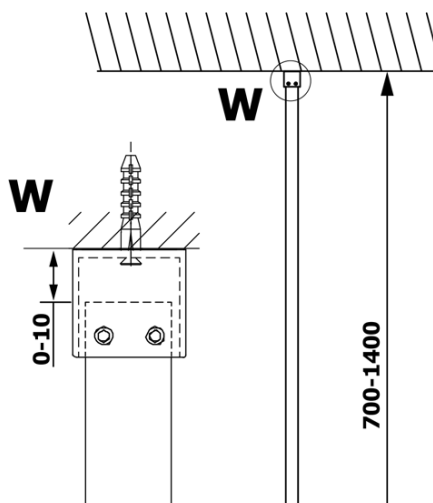

## Größe

**Höhe:** 2000 mm  
**Tiefe:** 1300 mm

## Eigenschaften

**Farbenprofil:** Weiß  
**Form:** Einwandig Duschtrennungen fest  
**Glasfarbe:** Rauchglas  
**Glasbehandlung:** Coatedglas  
**Glasdicke:** 8 mm  
**Gewicht / Stück:** 70.0 kg  
**Verpackung:** 2 Stück  
**Garantie:** 3 Jahre

## Dazu empfehlen wir:

1 Stück VARIO Eckstütze für Duschtrennungen 1400mm, weiss matt (Bestellcode: GX2215)

**Technisches Arbeitsblatt**

MODEL	A
GX1370	685-700
GX1380	785-800
GX1390	885-900
GX1310	985-1000
GX1311	1085-1100
GX1312	1185-1200
GX1313	1285-1300
GX1314	1385-1400