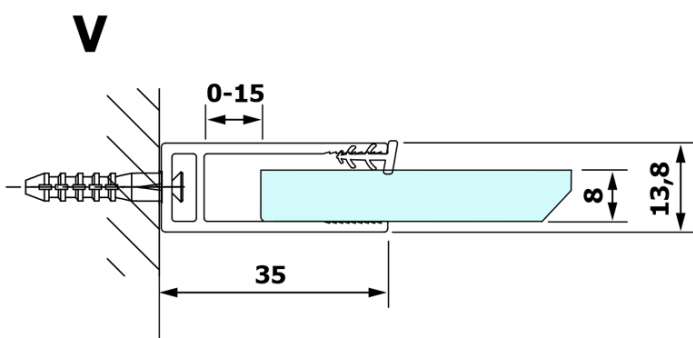

# VARIO WHITE Dusch-Glasteil, Wandmontage, graues Glas, 1300 mm

**Bestellcode:** GX1313GX1015

## Größe

**Höhe:** 2000 mm  
**Tiefe:** 1300 mm

## Eigenschaften

**Farbenprofil:** Weiß  
**Form:** Einwandig Duschtrennungen fest  
**Glasfarbe:** Rauchglas  
**Glasbehandlung:** Coatedglas  
**Glasdicke:** 8 mm  
**Gewicht / Stück:** 70.0 kg  
**Verpackung:** 2 Stück  
**Garantie:** 3 Jahre

## Dazu empfehlen wir:

1 Stück VARIO Eckstütze für Duschtrennungen 1400mm, weiss matt (Bestellcode: GX2215)

**Technisches Arbeitsblatt**

MODEL	A
GX1370	685-700
GX1380	785-800
GX1390	885-900
GX1310	985-1000
GX1311	1085-1100
GX1312	1185-1200
GX1313	1285-1300
GX1314	1385-1400