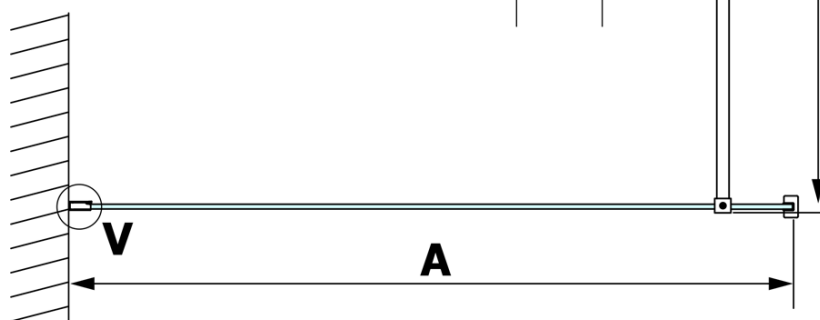

## Größe

**Höhe:** 2000 mm  
**Tiefe:** 1300 mm

## Eigenschaften

**Farbenprofil:** Weiß  
**Form:** Einwandig Duschtrennungen fest  
**Glasfarbe:** Rauchglas  
**Glasbehandlung:** Coatedglas  
**Glasdicke:** 8 mm  
**Gewicht / Stück:** 70.0 kg  
**Verpackung:** 2 Stück  
**Garantie:** 3 Jahre

## Dazu empfehlen wir:

1 Stück VARIO Eckstütze für Duschtrennungen 1400mm, weiss matt (Bestellcode: GX2215)

**Technisches Arbeitsblatt**

MODEL	A
GX1370	685-700
GX1380	785-800
GX1390	885-900
GX1310	985-1000
GX1311	1085-1100
GX1312	1185-1200
GX1313	1285-1300
GX1314	1385-1400