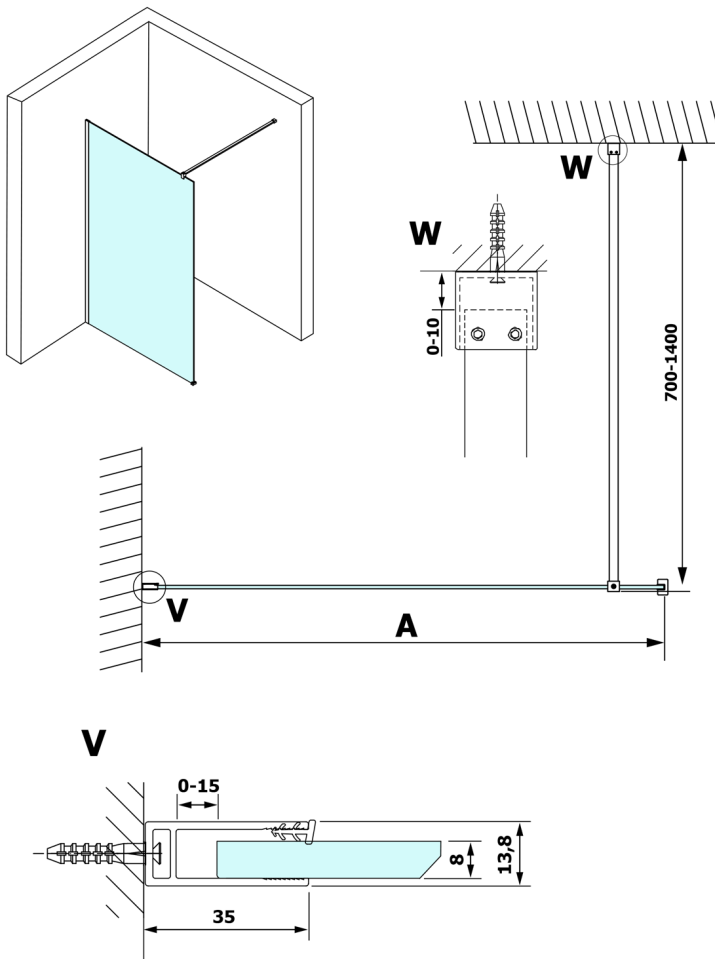

VARIO WHITE Dusch-Glasteil, Wandmontage, graues Glas, 1000 mm

Bestellcode: GX1310GX1015

Größe

Höhe: 2000 mm

Tiefe: 1000 mm

Eigenschaften

Garantie: 3 Jahre

Technisches Arbeitsblatt

MODEL	A
GX1370	685-700
GX1380	785-800
GX1390	885-900
GX1310	985-1000
GX1311	1085-1100
GX1312	1185-1200
GX1313	1285-1300
GX1314	1385-1400

MODEL	A
GX1370	685-700
GX1380	785-800
GX1390	885-900
GX1310	985-1000