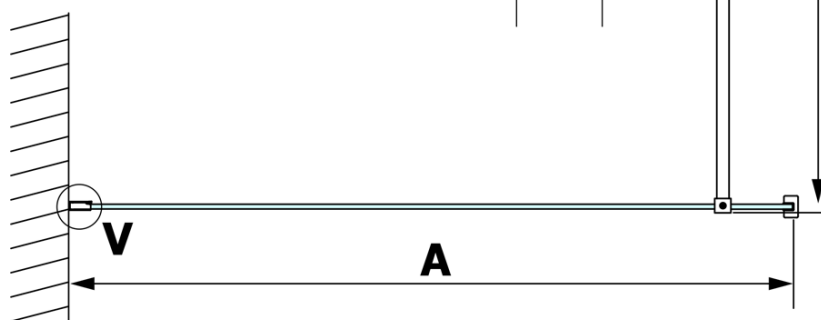

VARIO WHITE Dusch-Glasteil, Wandmontage, graues Glas, 900 mm

Bestellcode: GX1390GX1015

Grundinformation

Marke: Gelco
Serie: VARIO

Größe

Höhe: 2000 mm
Tiefe: 900 mm

Eigenschaften

Farbenprofil: Weiß
Form: Einwandig Duschabtrennungen fest
Glasfarbe: Rauchglas
Glasbehandlung: Coatedglas
Glasdicke: 8 mm
Gewicht / Stück: 43.0 kg
Verpackung: 2 Stück
Garantie: 3 Jahre

Technisches Arbeitsblatt

MODEL	A
GX1370	685-700
GX1380	785-800
GX1390	885-900
GX1310	985-1000
GX1311	1085-1100
GX1312	1185-1200
GX1313	1285-1300
GX1314	1385-1400

**VARIO WHITE Dusch-Glasteil, Wandmontage, graues Glas,
900 mm**

MODEL	A
GX1370	685-700
GX1380	785-800
GX1390	885-900
GX1310	985-1000