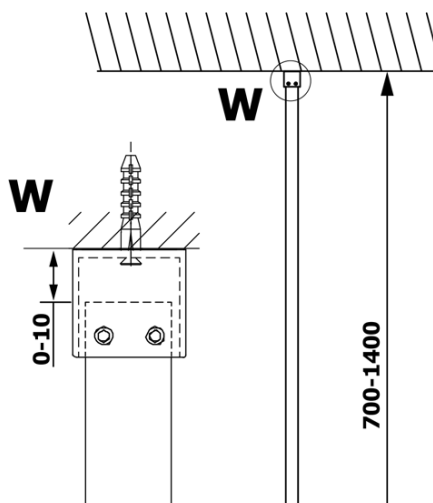

VARIO WHITE Dusch-Glasteil, Wandmontage, graues Glas, 900 mm

Bestellcode: GX1390GX1015

Grundinformation

Marke: Gelco
Serie: VARIO

Größe

Höhe: 2000 mm
Tiefe: 900 mm

Eigenschaften

Farbenprofil: Weiß
Form: Einwandig Duschabtrennungen fest
Glasfarbe: Rauchglas
Glasbehandlung: Coatedglas
Glasdicke: 8 mm
Gewicht / Stück: 43.0 kg
Verpackung: 2 Stück
Garantie: 3 Jahre

Technisches Arbeitsblatt

MODEL	A
GX1370	685-700
GX1380	785-800
GX1390	885-900
GX1310	985-1000
GX1311	1085-1100
GX1312	1185-1200
GX1313	1285-1300
GX1314	1385-1400

**VARIO WHITE Dusch-Glasteil, Wandmontage, graues Glas,
900 mm**

MODEL	A
GX1370	685-700
GX1380	785-800
GX1390	885-900
GX1310	985-1000