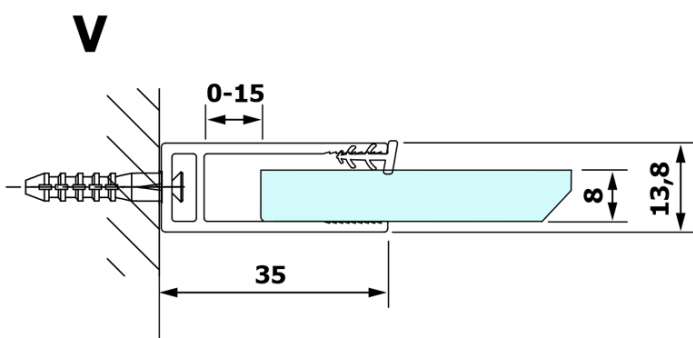

VARIO WHITE Dusch-Glasteil, Wandmontage, graues Glas, 900 mm

Bestellcode: GX1390GX1015

Grundinformation

Marke: Gelco
Serie: VARIO

Größe

Höhe: 2000 mm
Tiefe: 900 mm

Eigenschaften

Farbenprofil: Weiß
Form: Einwandig Duschabtrennungen fest
Glasfarbe: Rauchglas
Glasbehandlung: Coatedglas
Glasdicke: 8 mm
Gewicht / Stück: 43.0 kg
Verpackung: 2 Stück
Garantie: 3 Jahre

Technisches Arbeitsblatt

MODEL	A
GX1370	685-700
GX1380	785-800
GX1390	885-900
GX1310	985-1000
GX1311	1085-1100
GX1312	1185-1200
GX1313	1285-1300
GX1314	1385-1400

**VARIO WHITE Dusch-Glasteil, Wandmontage, graues Glas,
900 mm**

MODEL	A
GX1370	685-700
GX1380	785-800
GX1390	885-900
GX1310	985-1000