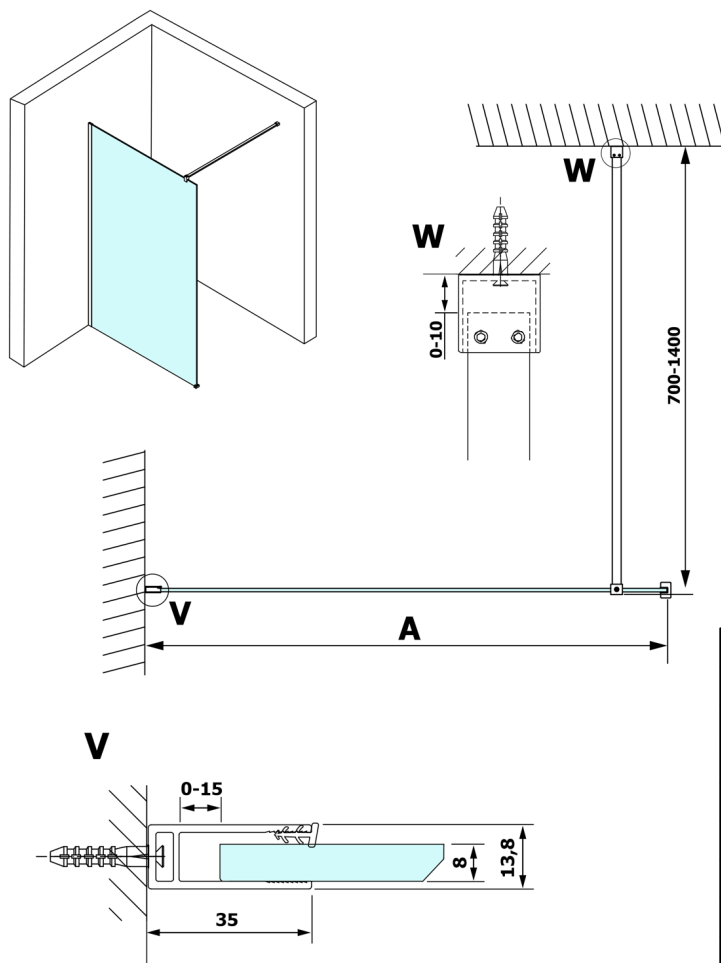

VARIO WHITE Dusch-Glasteil, Wandmontage, graues Glas, 900 mm

Bestellcode: GX1390GX1015

Größe

Höhe: 2000 mm

Tiefe: 900 mm

Eigenschaften

Garantie: 3 Jahre

Technisches Arbeitsblatt

MODEL	A
GX1370	685-700
GX1380	785-800
GX1390	885-900
GX1310	985-1000
GX1311	1085-1100
GX1312	1185-1200
GX1313	1285-1300
GX1314	1385-1400

**VARIO WHITE Dusch-Glasteil, Wandmontage, graues Glas,
900 mm**

MODEL	A
GX1370	685-700
GX1380	785-800
GX1390	885-900
GX1310	985-1000