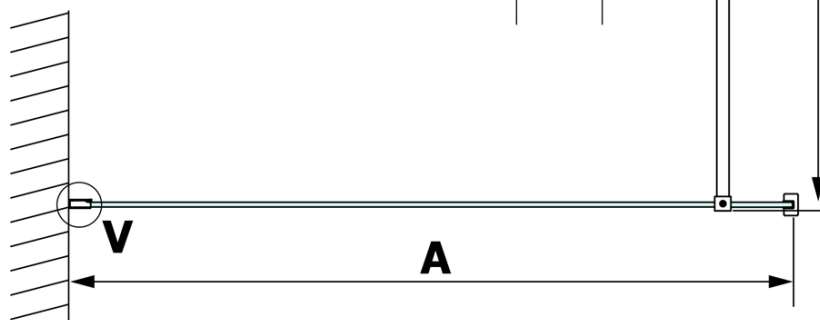

VARIO WHITE Dusch-Glasteil, Wandmontage, graues Glas, 800 mm

Bestellcode: GX1380GX1015

Grundinformation

Marke: Gelco
Serie: VARIO

Größe

Höhe: 2000 mm
Tiefe: 800 mm

Eigenschaften

Farbenprofil: Weiß
Form: Einwandig Duschabtrennungen fest
Glasfarbe: Rauchglas
Glasbehandlung: Coatedglas
Glasdicke: 8 mm
Gewicht / Stück: 36.0 kg
Verpackung: 2 Stück
Garantie: 3 Jahre

Technisches Arbeitsblatt

MODEL	A
GX1370	685-700
GX1380	785-800
GX1390	885-900
GX1310	985-1000
GX1311	1085-1100
GX1312	1185-1200
GX1313	1285-1300
GX1314	1385-1400

**VARIO WHITE Dusch-Glasteil, Wandmontage, graues Glas,
800 mm**

MODEL	A
GX1370	685-700
GX1380	785-800
GX1390	885-900
GX1310	985-1000