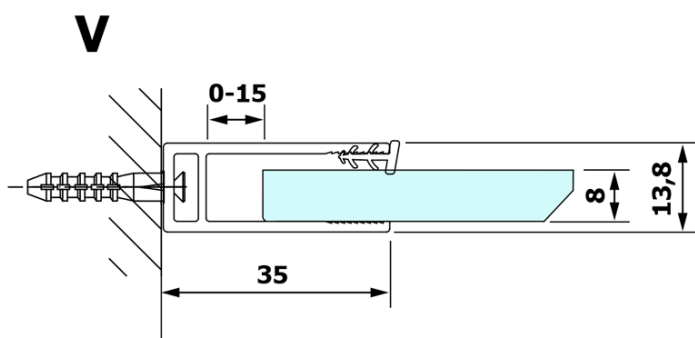

VARIO WHITE Dusch-Glasteil, Wandmontage, graues Glas, 800 mm

Bestellcode: GX1380GX1015

Grundinformation

Marke: Gelco
Serie: VARIO

Größe

Höhe: 2000 mm
Tiefe: 800 mm

Eigenschaften

Farbenprofil: Weiß
Form: Einwandig Duschabtrennungen fest
Glasfarbe: Rauchglas
Glasbehandlung: Coatedglas
Glasdicke: 8 mm
Gewicht / Stück: 36.0 kg
Verpackung: 2 Stück
Garantie: 3 Jahre

Technisches Arbeitsblatt

MODEL	A
GX1370	685-700
GX1380	785-800
GX1390	885-900
GX1310	985-1000
GX1311	1085-1100
GX1312	1185-1200
GX1313	1285-1300
GX1314	1385-1400

**VARIO WHITE Dusch-Glasteil, Wandmontage, graues Glas,
800 mm**

MODEL	A
GX1370	685-700
GX1380	785-800
GX1390	885-900
GX1310	985-1000