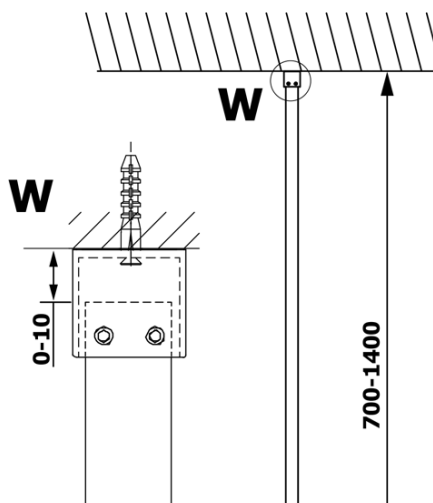

VARIO WHITE Dusch-Glasteil, Wandmontage, graues Glas, 800 mm

Bestellcode: GX1380GX1015

Grundinformation

Marke: Gelco
Serie: VARIO

Größe

Höhe: 2000 mm
Tiefe: 800 mm

Eigenschaften

Farbenprofil: Weiß
Form: Einwandig Duschabtrennungen fest
Glasfarbe: Rauchglas
Glasbehandlung: Coatedglas
Glasdicke: 8 mm
Gewicht / Stück: 36.0 kg
Verpackung: 2 Stück
Garantie: 3 Jahre

Technisches Arbeitsblatt

MODEL	A
GX1370	685-700
GX1380	785-800
GX1390	885-900
GX1310	985-1000
GX1311	1085-1100
GX1312	1185-1200
GX1313	1285-1300
GX1314	1385-1400

**VARIO WHITE Dusch-Glasteil, Wandmontage, graues Glas,
800 mm**

MODEL	A
GX1370	685-700
GX1380	785-800
GX1390	885-900
GX1310	985-1000