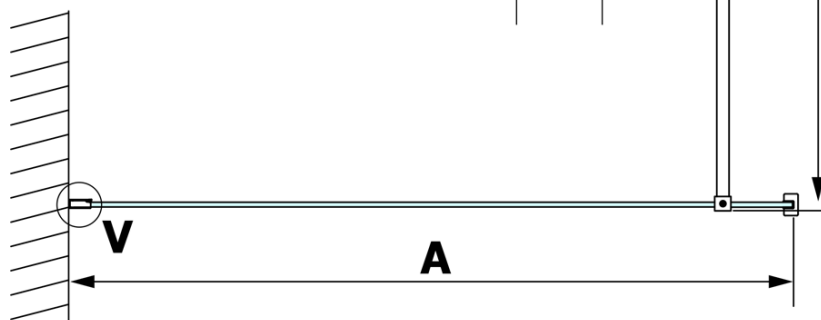

# VARIO WHITE Dusch-Glasteil, Wandmontage, graues Glas, 800 mm

**Bestellcode:** GX1380GX1015

## Größe

**Höhe:** 2000 mm  
**Tiefe:** 800 mm

## Eigenschaften

**Farbenprofil:** Weiß  
**Form:** Einwandig Duschabtrennungen fest  
**Glasfarbe:** Rauchglas  
**Glasbehandlung:** Coatedglas  
**Glasdicke:** 8 mm  
**Gewicht / Stück:** 36.0 kg  
**Verpackung:** 2 Stück  
**Garantie:** 3 Jahre

**Technisches Arbeitsblatt**

MODEL	A
GX1370	685-700
GX1380	785-800
GX1390	885-900
GX1310	985-1000
GX1311	1085-1100
GX1312	1185-1200
GX1313	1285-1300
GX1314	1385-1400

**VARIO WHITE Dusch-Glasteil, Wandmontage, graues Glas,  
800 mm**