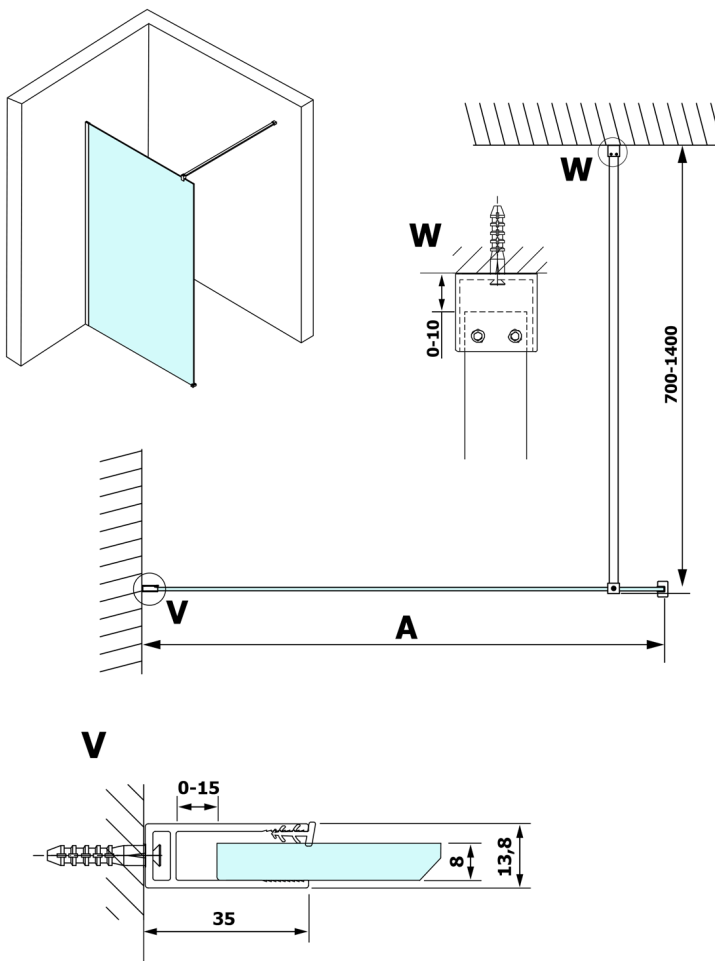

VARIO WHITE Dusch-Glasteil, Wandmontage, graues Glas, 700 mm

Bestellcode: GX1370GX1015

Größe

Höhe: 2000 mm

Tiefe: 700 mm

Eigenschaften

Garantie: 3 Jahre

Technisches Arbeitsblatt

MODEL	A
GX1370	685-700
GX1380	785-800
GX1390	885-900
GX1310	985-1000
GX1311	1085-1100
GX1312	1185-1200
GX1313	1285-1300
GX1314	1385-1400

MODEL	A
GX1370	685-700
GX1380	785-800
GX1390	885-900
GX1310	985-1000