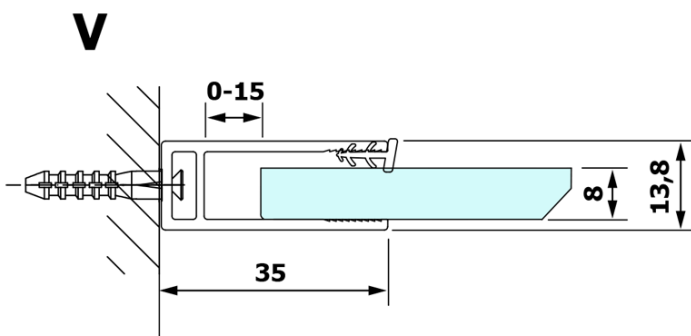

# VARIO WHITE Dusch-Glasteil, Wandmontage, Klarglas, 1400 mm

**Bestellcode:** GX1214GX1015

## Größe

**Höhe:** 2000 mm  
**Tiefe:** 1400 mm

## Eigenschaften

**Farbenprofil:** Weiß  
**Form:** Einwandig Duschtrennungen fest  
**Glasfarbe:** Klarglas  
**Glasbehandlung:** Coatedglas  
**Glasdicke:** 8 mm  
**Gewicht / Stück:** 78.0 kg  
**Verpackung:** 2 Stück  
**Garantie:** 3 Jahre

## Dazu empfehlen wir:

1 Stück VARIO Eckstütze für Duschtrennungen 1400mm, weiss matt (Bestellcode: GX2215)

**Technisches Arbeitsblatt**

MODEL	A
GX1270	685-700
GX1280	785-800
GX1290	885-900
GX1210	985-1000
GX1211	1085-1100
GX1212	1185-1200
GX1213	1285-1300
GX1214	1385-1400