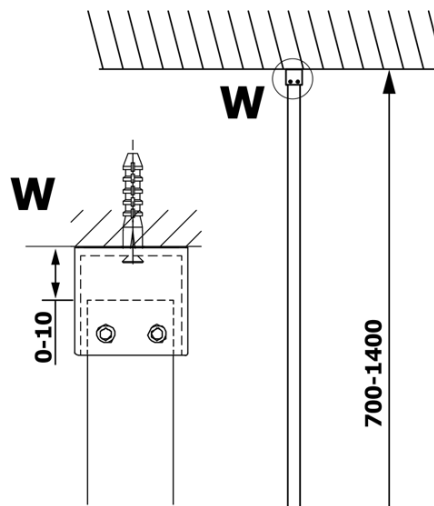

# VARIO WHITE Dusch-Glasteil, Wandmontage, Klarglas, 1400 mm

**Bestellcode:** GX1214GX1015

## Größe

**Höhe:** 2000 mm  
**Tiefe:** 1400 mm

## Eigenschaften

**Farbenprofil:** Weiß  
**Form:** Einwandig Duschtrennungen fest  
**Glasfarbe:** Klarglas  
**Glasbehandlung:** Coatedglas  
**Glasdicke:** 8 mm  
**Gewicht / Stück:** 78.0 kg  
**Verpackung:** 2 Stück  
**Garantie:** 3 Jahre

## Dazu empfehlen wir:

1 Stück VARIO Eckstütze für Duschtrennungen 1400mm, weiss matt (Bestellcode: GX2215)

**Technisches Arbeitsblatt**

MODEL	A
GX1270	685-700
GX1280	785-800
GX1290	885-900
GX1210	985-1000
GX1211	1085-1100
GX1212	1185-1200
GX1213	1285-1300
GX1214	1385-1400