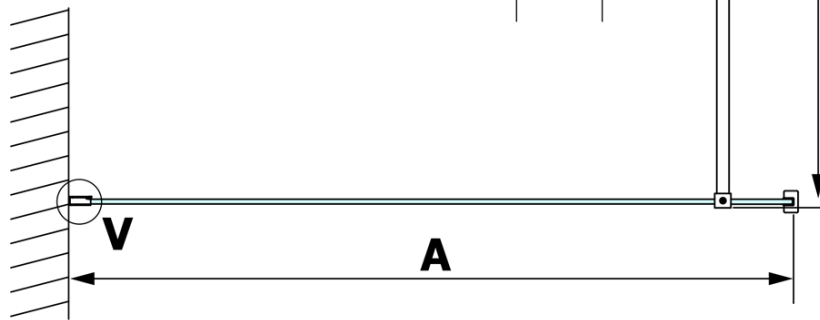

## Größe

**Höhe:** 2000 mm  
**Tiefe:** 1400 mm

## Eigenschaften

**Farbenprofil:** Weiß  
**Form:** Einwandig Duschtrennungen fest  
**Glasfarbe:** Klarglas  
**Glasbehandlung:** Coatedglas  
**Glasdicke:** 8 mm  
**Gewicht / Stück:** 78.0 kg  
**Verpackung:** 2 Stück  
**Garantie:** 3 Jahre

## Dazu empfehlen wir:

1 Stück VARIO Eckstütze für Duschtrennungen 1400mm, weiss matt (Bestellcode: GX2215)

**Technisches Arbeitsblatt**

MODEL	A
GX1270	685-700
GX1280	785-800
GX1290	885-900
GX1210	985-1000
GX1211	1085-1100
GX1212	1185-1200
GX1213	1285-1300
GX1214	1385-1400