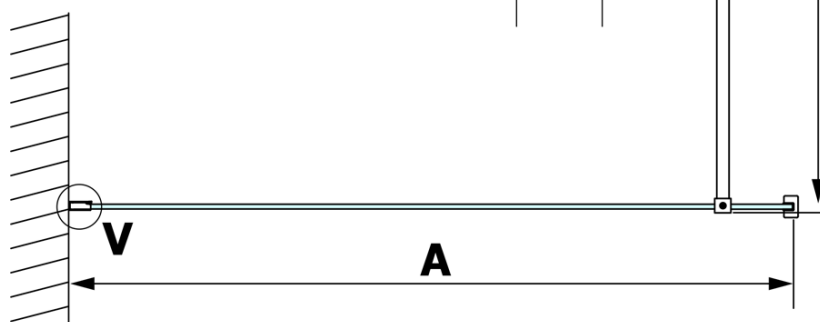

VARIO WHITE Dusch-Glasteil, Wandmontage, Klarglas, 1300 mm

Bestellcode: GX1213GX1015

Grundinformation

Marke: Gelco
Serie: VARIO

Größe

Höhe: 2000 mm
Tiefe: 1300 mm

Eigenschaften

Farbenprofil: Weiß
Form: Einwandig Duschtrennungen fest
Glasfarbe: Klarglas
Glasbehandlung: Coatedglas
Glasdicke: 8 mm
Gewicht / Stück: 73.0 kg
Verpackung: 2 Stück
Garantie: 3 Jahre

Dazu empfehlen wir:

1 Stück VARIO Eckstütze für Duschtrennungen 1400mm, weiss matt (Bestellcode: GX2215)

Technisches Arbeitsblatt

MODEL	A
GX1270	685-700
GX1280	785-800
GX1290	885-900
GX1210	985-1000
GX1211	1085-1100
GX1212	1185-1200
GX1213	1285-1300
GX1214	1385-1400