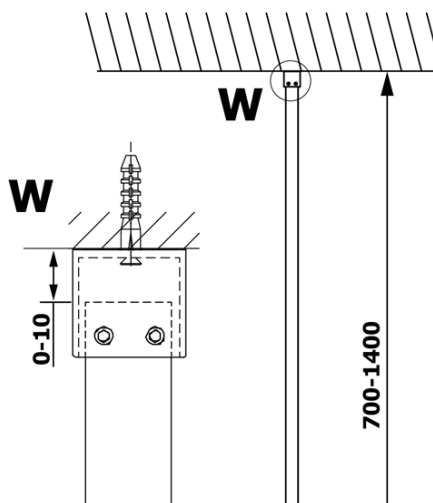

VARIO WHITE Dusch-Glasteil, Wandmontage, Klarglas, 1300 mm

Bestellcode: GX1213GX1015

Grundinformation

Marke: Gelco
Serie: VARIO

Größe

Höhe: 2000 mm
Tiefe: 1300 mm

Eigenschaften

Farbenprofil: Weiß
Form: Einwandig Duschtrennungen fest
Glasfarbe: Klarglas
Glasbehandlung: Coatedglas
Glasdicke: 8 mm
Gewicht / Stück: 73.0 kg
Verpackung: 2 Stück
Garantie: 3 Jahre

Dazu empfehlen wir:

1 Stück VARIO Eckstütze für Duschtrennungen 1400mm, weiss matt (Bestellcode: GX2215)

Technisches Arbeitsblatt

MODEL	A
GX1270	685-700
GX1280	785-800
GX1290	885-900
GX1210	985-1000
GX1211	1085-1100
GX1212	1185-1200
GX1213	1285-1300
GX1214	1385-1400