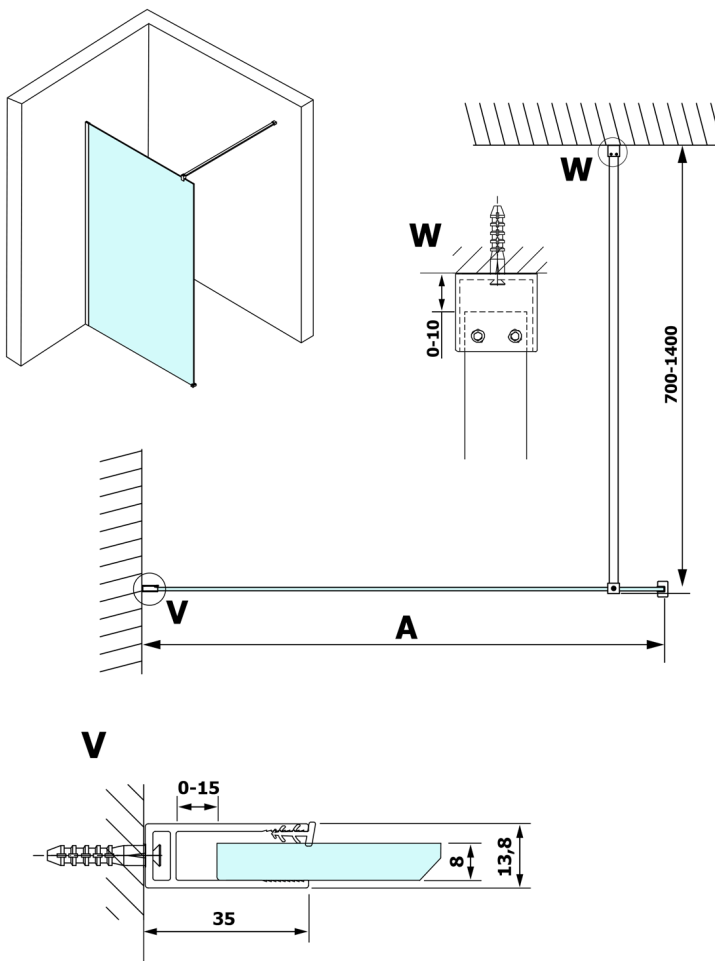

VARIO WHITE Dusch-Glasteil, Wandmontage, Klarglas, 1300 mm

Bestellcode: GX1213GX1015

Größe

Höhe: 2000 mm

Tiefe: 1300 mm

Eigenschaften

Garantie: 3 Jahre

Technisches Arbeitsblatt

MODEL	A
GX1270	685-700
GX1280	785-800
GX1290	885-900
GX1210	985-1000
GX1211	1085-1100
GX1212	1185-1200
GX1213	1285-1300
GX1214	1385-1400