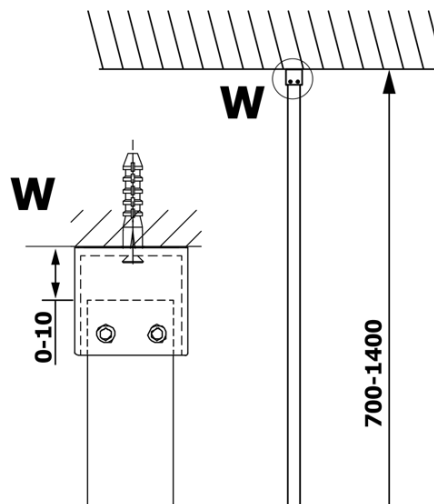

# VARIO WHITE Dusch-Glasteil, Wandmontage, Klarglas, 900 mm

**Bestellcode:** GX1290GX1015

## Größe

**Höhe:** 2000 mm  
**Tiefe:** 900 mm

## Eigenschaften

**Farbenprofil:** Weiß  
**Form:** Einwandig Duschabtrennungen fest  
**Glasfarbe:** Klarglas  
**Glasbehandlung:** Coatedglas  
**Glasdicke:** 8 mm  
**Gewicht / Stück:** 41.0 kg  
**Verpackung:** 2 Stück  
**Garantie:** 3 Jahre

**Technisches Arbeitsblatt**

MODEL	A
GX1270	685-700
GX1280	785-800
GX1290	885-900
GX1210	985-1000
GX1211	1085-1100
GX1212	1185-1200
GX1213	1285-1300
GX1214	1385-1400

**VARIO WHITE Dusch-Glasteil, Wandmontage, Klarglas,  
900 mm**