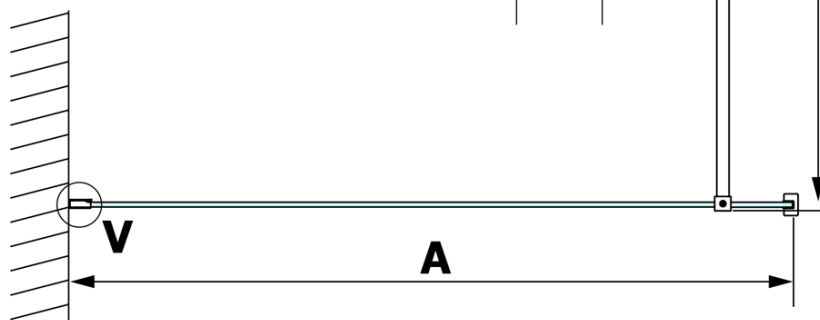

# VARIO WHITE Dusch-Glasteil, Wandmontage, Klarglas, 900 mm

**Bestellcode:** GX1290GX1015

## Größe

**Höhe:** 2000 mm  
**Tiefe:** 900 mm

## Eigenschaften

**Farbenprofil:** Weiß  
**Form:** Einwandig Duschabtrennungen fest  
**Glasfarbe:** Klarglas  
**Glasbehandlung:** Coatedglas  
**Glasdicke:** 8 mm  
**Gewicht / Stück:** 41.0 kg  
**Verpackung:** 2 Stück  
**Garantie:** 3 Jahre

**Technisches Arbeitsblatt**

MODEL	A
GX1270	685-700
GX1280	785-800
GX1290	885-900
GX1210	985-1000
GX1211	1085-1100
GX1212	1185-1200
GX1213	1285-1300
GX1214	1385-1400

**VARIO WHITE Dusch-Glasteil, Wandmontage, Klarglas,  
900 mm**