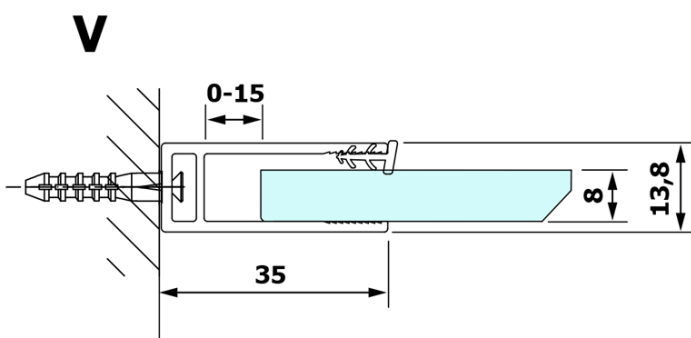

# VARIO WHITE Dusch-Glasteil, Wandmontage, Klarglas, 900 mm

**Bestellcode:** GX1290GX1015

## Größe

**Höhe:** 2000 mm  
**Tiefe:** 900 mm

## Eigenschaften

**Farbenprofil:** Weiß  
**Form:** Einwandig Duschabtrennungen fest  
**Glasfarbe:** Klarglas  
**Glasbehandlung:** Coatedglas  
**Glasdicke:** 8 mm  
**Gewicht / Stück:** 41.0 kg  
**Verpackung:** 2 Stück  
**Garantie:** 3 Jahre

**Technisches Arbeitsblatt**

MODEL	A
GX1270	685-700
GX1280	785-800
GX1290	885-900
GX1210	985-1000
GX1211	1085-1100
GX1212	1185-1200
GX1213	1285-1300
GX1214	1385-1400

**VARIO WHITE Dusch-Glasteil, Wandmontage, Klarglas,  
900 mm**