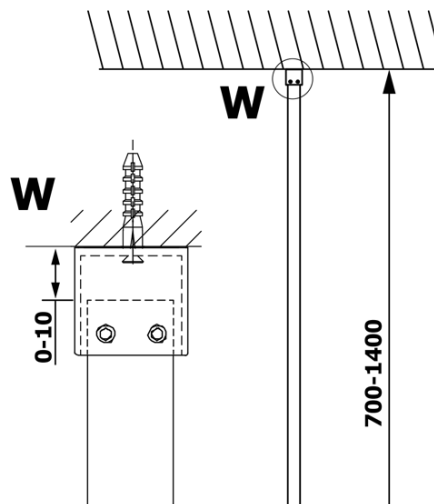

VARIO WHITE Dusch-Glasteil, Wandmontage, Klarglas, 800 mm

Bestellcode: GX1280GX1015

Grundinformation

Marke: Gelco
Serie: VARIO

Größe

Höhe: 2000 mm
Tiefe: 800 mm

Eigenschaften

Farbenprofil: Weiß
Form: Einwandig Duschabtrennungen fest
Glasfarbe: Klarglas
Glasbehandlung: Coatedglas
Glasdicke: 8 mm
Gewicht / Stück: 41.0 kg
Verpackung: 2 Stück
Garantie: 3 Jahre

Technisches Arbeitsblatt

MODEL	A
GX1270	685-700
GX1280	785-800
GX1290	885-900
GX1210	985-1000
GX1211	1085-1100
GX1212	1185-1200
GX1213	1285-1300
GX1214	1385-1400

VARIO WHITE Dusch-Glasteil, Wandmontage, Klarglas, 800 mm

MODEL	A
GX1270	685-700
GX1280	785-800
GX1290	885-900
GX1210	985-1000