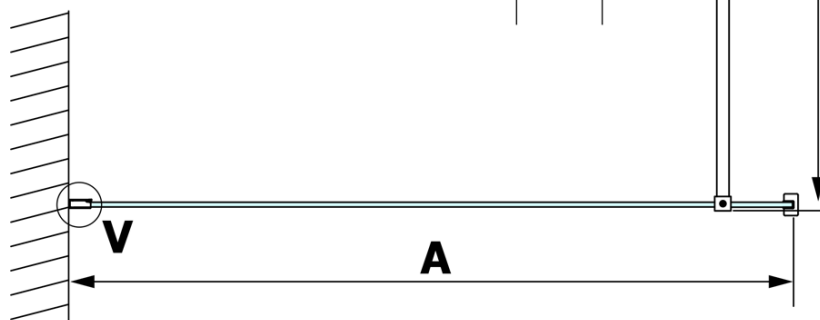

VARIO WHITE Dusch-Glasteil, Wandmontage, Klarglas, 800 mm

Bestellcode: GX1280GX1015

Grundinformation

Marke: Gelco
Serie: VARIO

Größe

Höhe: 2000 mm
Tiefe: 800 mm

Eigenschaften

Farbenprofil: Weiß
Form: Einwandig Duschabtrennungen fest
Glasfarbe: Klarglas
Glasbehandlung: Coatedglas
Glasdicke: 8 mm
Gewicht / Stück: 41.0 kg
Verpackung: 2 Stück
Garantie: 3 Jahre

Technisches Arbeitsblatt

MODEL	A
GX1270	685-700
GX1280	785-800
GX1290	885-900
GX1210	985-1000
GX1211	1085-1100
GX1212	1185-1200
GX1213	1285-1300
GX1214	1385-1400

VARIO WHITE Dusch-Glasteil, Wandmontage, Klarglas, 800 mm

MODEL	A
GX1270	685-700
GX1280	785-800
GX1290	885-900
GX1210	985-1000