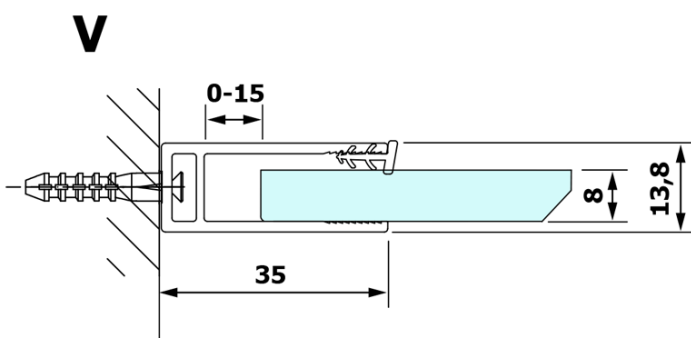

VARIO WHITE Dusch-Glasteil, Wandmontage, Klarglas, 800 mm

Bestellcode: GX1280GX1015

Grundinformation

Marke: Gelco
Serie: VARIO

Größe

Höhe: 2000 mm
Tiefe: 800 mm

Eigenschaften

Farbenprofil: Weiß
Form: Einwandig Duschabtrennungen fest
Glasfarbe: Klarglas
Glasbehandlung: Coatedglas
Glasdicke: 8 mm
Gewicht / Stück: 41.0 kg
Verpackung: 2 Stück
Garantie: 3 Jahre

Technisches Arbeitsblatt

MODEL	A
GX1270	685-700
GX1280	785-800
GX1290	885-900
GX1210	985-1000
GX1211	1085-1100
GX1212	1185-1200
GX1213	1285-1300
GX1214	1385-1400

VARIO WHITE Dusch-Glasteil, Wandmontage, Klarglas, 800 mm

MODEL	A
GX1270	685-700
GX1280	785-800
GX1290	885-900
GX1210	985-1000