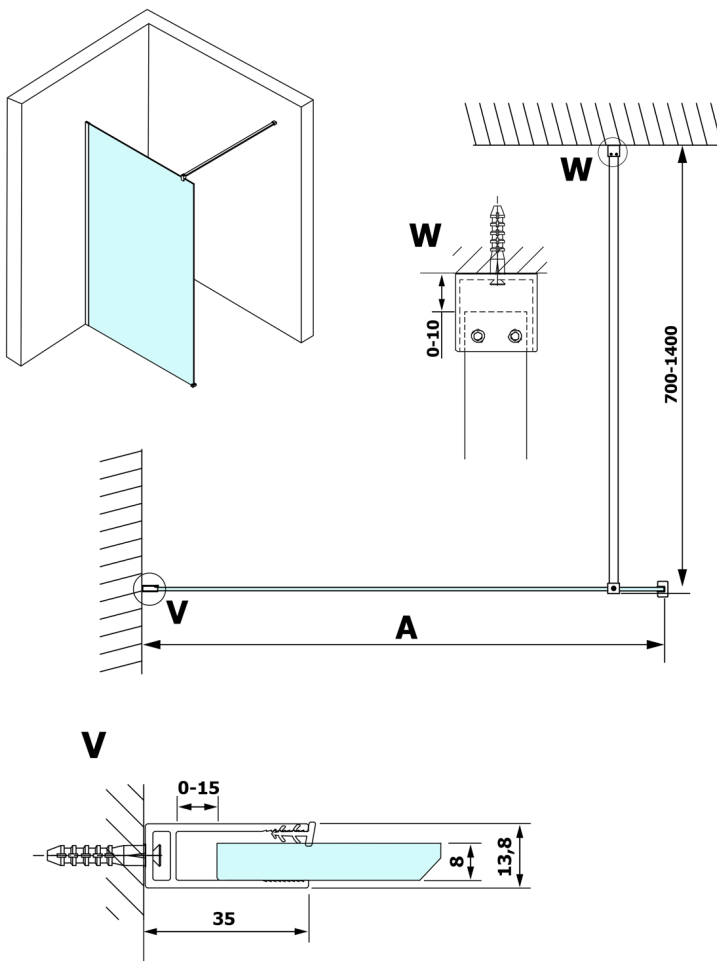

## VARIO WHITE Dusch-Glasteil, Wandmontage, Klarglas, 700 mm

Bestellcode: GX1270GX1015

### Größe

Höhe: 2000 mm

Tiefe: 700 mm

## Technisches Arbeitsblatt

MODEL	A
GX1270	685-700
GX1280	785-800
GX1290	885-900
GX1210	985-1000
GX1211	1085-1100
GX1212	1185-1200
GX1213	1285-1300
GX1214	1385-1400

MODEL	A
GX1270	685-700
GX1280	785-800
GX1290	885-900
GX1210	985-1000