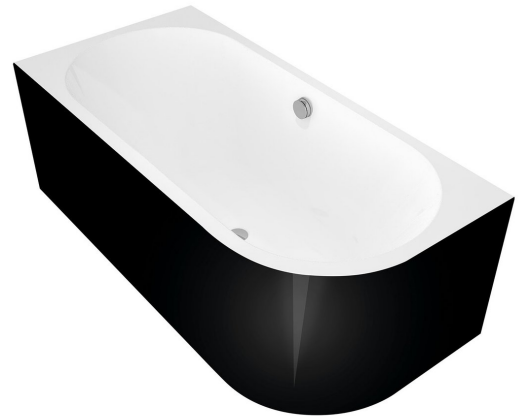

ASTRAL MONOLITH asymmetrische Badewanne 160x75x60cm, weiß/schwarz

Bestellcode: 33611MB

Größe

Länge: 1600 mm
 Breite: 750 mm
 Höhe: 600 mm
 Umfang: 255 l

Eigenschaften

Farbe: Weiß/Schwarz
 Material: Acrylic
 Garantie: 10 Jahre