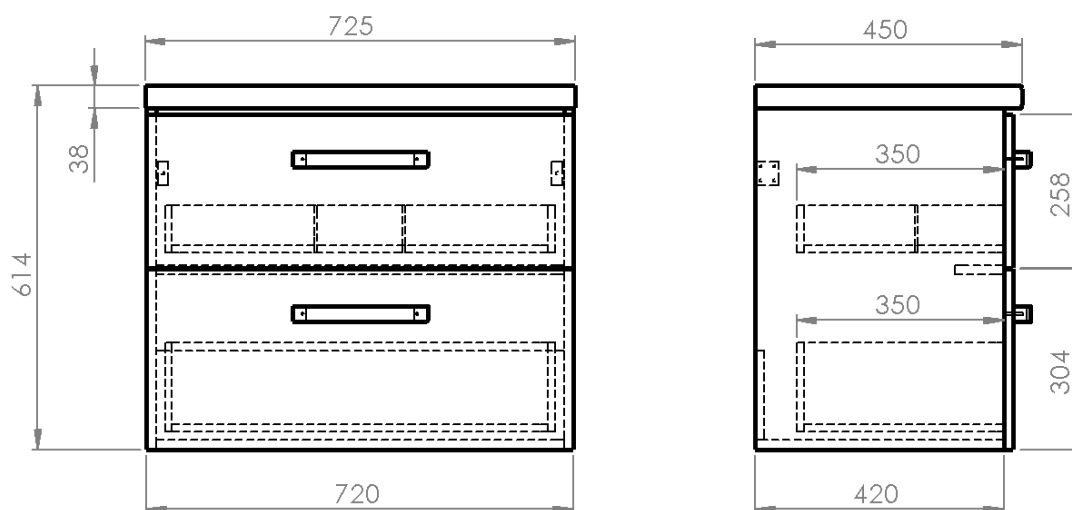

Bestellcode: VG073-01

Grundinformation

Marke: Aqualine
Serie: VEGA II

Größe

Breite: 725 mm
Höhe: 614 mm
Tiefe: 450 mm

Eigenschaften

Farbe: Weiß
Material: MDF/laminiert
Installation: zum Einhängen
Typ des Schrankes: Schublade
Typ des Waschbeckens: Waschtisch auf der Platte
Ausstattung: Soft Close Funktion
Gewicht / Stück: 37.47 kg
Verpackung: 5 Stück
Garantie: 2 Jahre

Technisches Arbeitsblatt

VEGA Badmöbel-Set, Breite 72,5 cm, weiß/Eiche platin