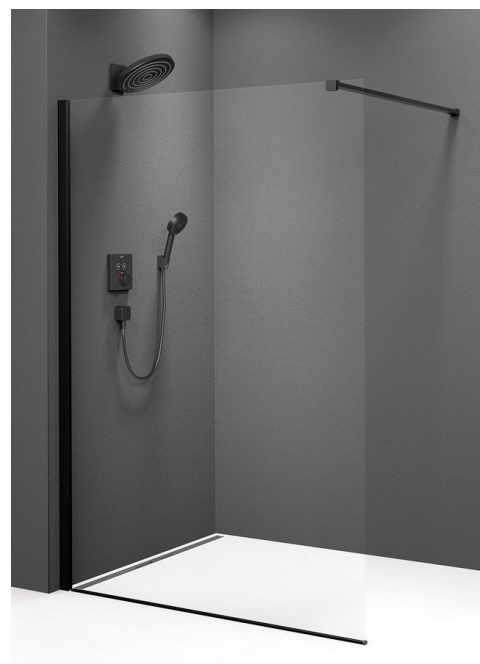

MODULAR SHOWER BLACK Glaswand für Wandmontage, 1-teilig, 1000mm

Bestellcode: MS1-100B

Größe

Höhe: 2000 mm

Tiefe: 1000 mm

Eigenschaften

Garantie: 2 Jahre