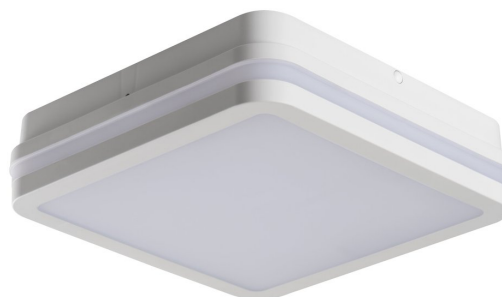

Bestellcode: 33342

Grundinformation

Marke: KANLUX

Größe

Breite: 260 mm

Höhe: 55 mm

Tiefe: 260 mm

Eigenschaften

Farbe: Weiß

Material: Plast

Typ der Beleuchtung: LED

Lichtsteuerung: Lichtsteuerung nicht enthalten

Elektroschutz: IP54

Spannung: 230 V

Leistungsaufnahme: 24 W

Farbe LED: Tageslichtweiß (4 000 - 5 000 K)

Leuchtkraft: 2060 lm

Lebensdauer (LED): 20000 stunde

Gewicht / Stück: 0.86 kg

Garantie: 2 Jahre