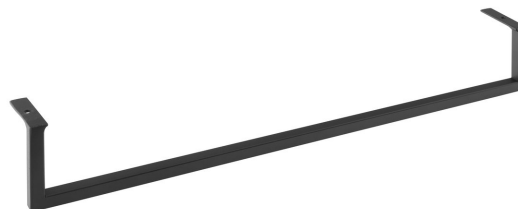

HANG Handtuchhalter unter Washbecken 665x98mm, schwarz matt

Bestellcode: HG665

Grundinformation

Marke: Aqualine

Größe

Länge: 665 mm

Höhe: 98 mm

Eigenschaften

Farbe: Schwarz

Material: Stahl

Gewicht / Stück: 0.636 kg

Verpackung: 1 Stück

Garantie: 2 Jahre

Technisches Arbeitsblatt