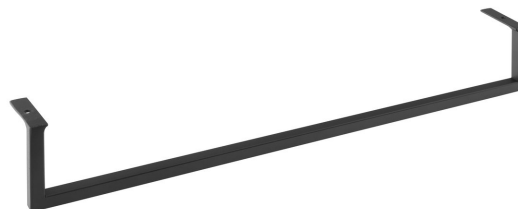

# HANG Handtuchhalter unter Washbecken 665x98mm, schwarz matt

**Bestellcode:** HG665

## Größe

**Länge:** 665 mm

**Höhe:** 98 mm

## Eigenschaften

**Farbe:** Schwarz

**Material:** Stahl

**Gewicht / Stück:** 0.636 kg

**Verpackung:** 1 Stück

**Garantie:** 2 Jahre