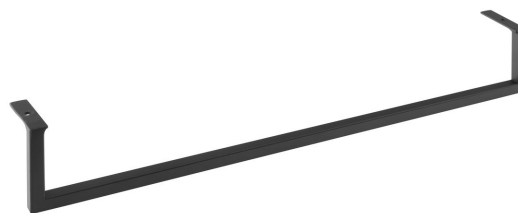

HANG Handtuchhalter unter Washbecken 665x98mm, schwarz matt

Bestellcode: HG665

Größe

Länge: 665 mm

Höhe: 98 mm

Eigenschaften

Farbe: Schwarz

Material: Stahl

Garantie: 2 Jahre