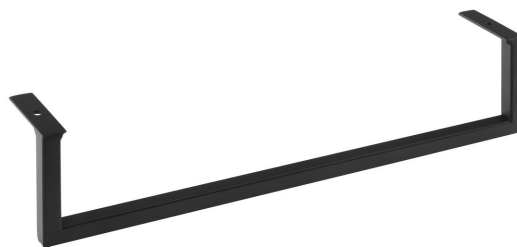

## Größe

**Länge:** 460 mm

**Höhe:** 98 mm

## Eigenschaften

**Farbe:** Schwarz

**Material:** Stahl

**Gewicht / Stück:** 0.509 kg

**Verpackung:** 1 Stück

**Garantie:** 2 Jahre