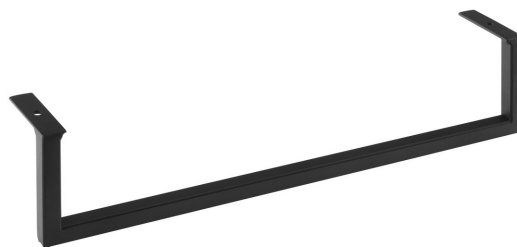

HANG Handtuchhalter unter Washbecken 460x98mm, schwarz matt

Bestellcode: HG460

Größe

Länge: 460 mm

Höhe: 98 mm

Eigenschaften

Farbe: Schwarz

Material: Stahl

Garantie: 2 Jahre