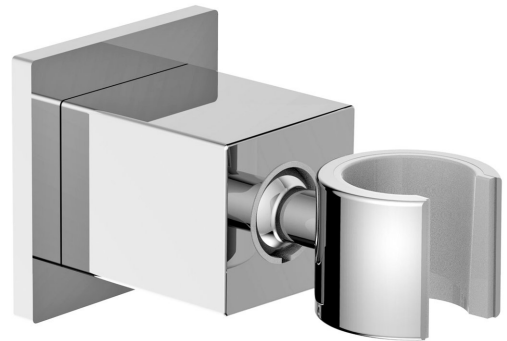

Brausehalter eckig, drehbar, Chrom

Bestellcode: SG361

Größe

Breite: 50 mm

Höhe: 50 mm

Tiefe: 85 mm

Eigenschaften

Farbe: Chrom

Material: Messing

Garantie: 6 Jahre