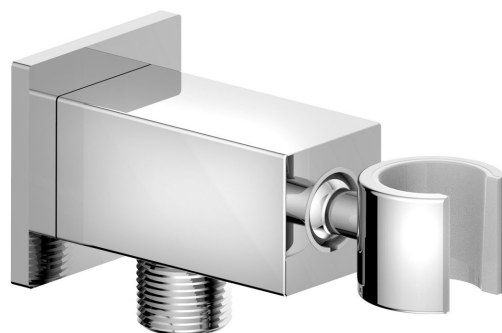

Brausehalter eckig, drehbar, mit Schlauchanschluss, Chrom

Bestellcode: SG363

Grundinformation

Marke: Sapho

Größe

Breite: 50 mm

Höhe: 50 mm

Tiefe: 109 mm

Eigenschaften

Farbe: Chrom

Material: Messing

Form: Eckig

Installation: Wand

Ausstattung: Drehbarer Wasserauslauf

Gewicht / Stück: 0.605 kg

Verpackung: 1 Stück

Garantie: 6 Jahre