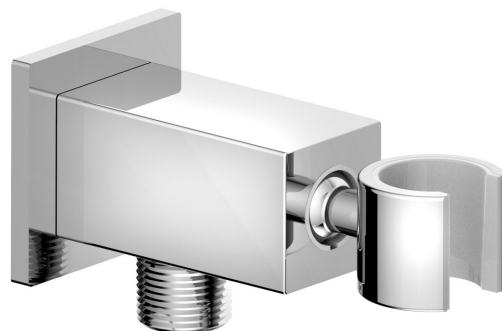

Brausehalter eckig, drehbar, mit Schlauchanschluss, Chrom

Bestellcode: SG363

Grundinformation

Marke: Sapho

Größe

Breite: 50 mm

Höhe: 50 mm

Tiefe: 109 mm

Eigenschaften

Farbe: Chrom

Material: Messing

Form: Eckig

Installation: Wand

Ausstattung: Drehbarer Wasserauslauf

Gewicht / Stück: 0.605 kg

Verpackung: 1 Stück

Garantie: 6 Jahre