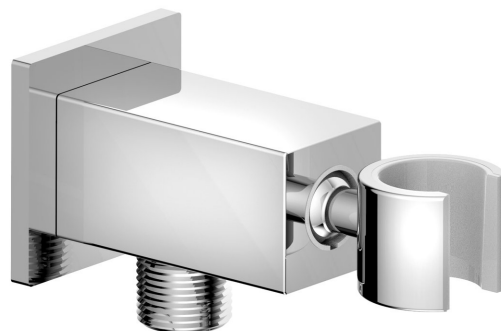

Brausehalter eckig, drehbar, mit Schlauchanschluss, Chrom

Bestellcode: SG363

Größe

Breite: 50 mm
 Höhe: 50 mm
 Tiefe: 109 mm

Eigenschaften

Farbe: Chrom
 Material: Messing
 Garantie: 6 Jahre

Technisches Arbeitsblatt