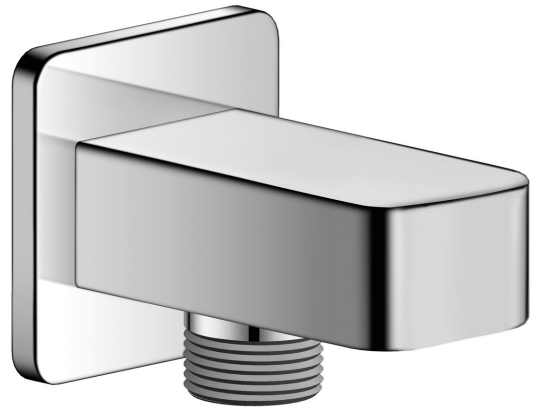

Bestellcode: JM650

Größe

Tiefe: 45 mm

Eigenschaften

Farbe: Chrom

Material: Messing

Garantie: 6 Jahre

Technisches Arbeitsblatt