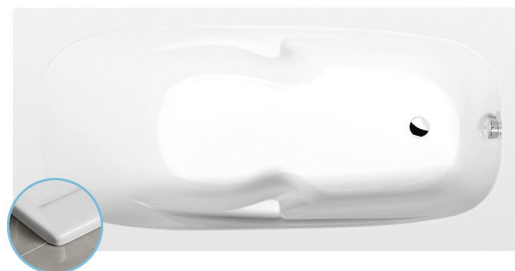

Bestellcode: 35111S

Größe

Länge: 1700 mm

Breite: 800 mm

Höhe: 440 mm

Umfang: 210 l

Eigenschaften

Farbe: Weiß