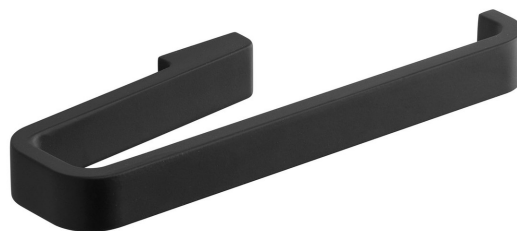

SAMOA Handtuchhalter offen, schwarz matt

Bestellcode: A87014

Grundinformation

Marke: Gedy
Serie: SAMOA

Größe

Länge: 200 mm
Breite: 200 mm
Höhe: 20 mm
Tiefe: 65 mm

Eigenschaften

Farbe: Schwarz
Material: Legierung
Form: Eckig
Art: Handtuchhalter: einarmig
Installation: Bohren
Wartung: Laut Empfehlung
Gewicht / Stück: 0.57 kg
Verpackung: 1 Stück
Garantie: 10 Jahre