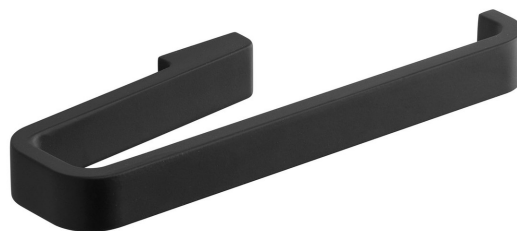

## SAMOA Handtuchhalter offen, schwarz matt

**Bestellcode:** A87014

### Grundinformation

**Marke:** Gedy  
**Serie:** SAMOA

### Größe

**Länge:** 200 mm  
**Breite:** 200 mm  
**Höhe:** 20 mm  
**Tiefe:** 65 mm

### Eigenschaften

**Farbe:** Schwarz  
**Material:** Legierung  
**Form:** Eckig  
**Art:** Handtuchhalter: einarmig  
**Installation:** Bohren  
**Wartung:** Laut Empfehlung  
**Gewicht / Stück:** 0.57 kg  
**Verpackung:** 1 Stück  
**Garantie:** 10 Jahre