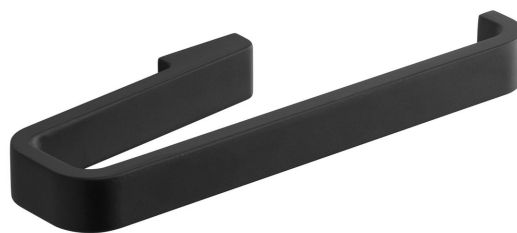

## SAMOA Handtuchhalter offen, schwarz matt

**Bestellcode:** A87014

### Größe

Länge: 200 mm

Breite: 200 mm

Höhe: 20 mm

Tiefe: 65 mm

### Eigenschaften

Farbe: Schwarz

Material: Legierung

Garantie: 10 Jahre