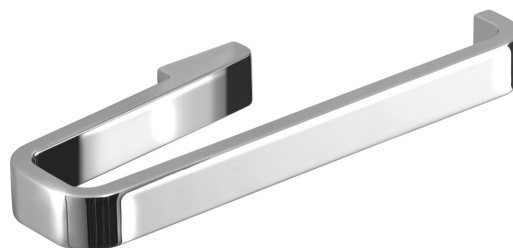

SAMOA Handtuchhalter offen, Chrom

Bestellcode: A87013

Grundinformation

Marke: Gedy
Serie: SAMOA

Größe

Länge: 200 mm
Breite: 200 mm
Höhe: 20 mm
Tiefe: 65 mm

Eigenschaften

Farbe: Chrom
Material: Legierung
Form: Eckig
Art: Handtuchhalter: einarmig
Installation: Bohren
Gewicht / Stück: 0.57 kg
Verpackung: 1 Stück
Garantie: 10 Jahre