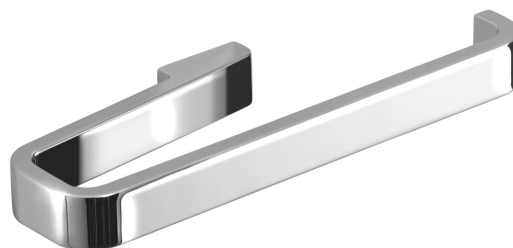

## SAMOA Handtuchhalter offen, Chrom

**Bestellcode:** A87013

### Grundinformation

**Marke:** Gedy  
**Serie:** SAMOA

### Größe

**Länge:** 200 mm  
**Breite:** 200 mm  
**Höhe:** 20 mm  
**Tiefe:** 65 mm

### Eigenschaften

**Farbe:** Chrom  
**Material:** Legierung  
**Form:** Eckig  
**Art:** Handtuchhalter: einarmig  
**Installation:** Bohren  
**Gewicht / Stück:** 0.57 kg  
**Verpackung:** 1 Stück  
**Garantie:** 10 Jahre