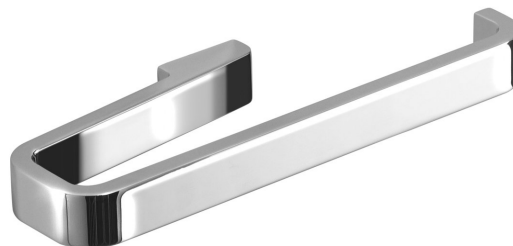

SAMOA Handtuchhalter offen, Chrom

Bestellcode: A87013

Grundinformation

Marke: Gedy
Serie: SAMOA

Größe

Länge: 200 mm
Breite: 200 mm
Höhe: 20 mm
Tiefe: 65 mm

Eigenschaften

Farbe: Chrom
Material: Legierung
Form: Eckig
Art: Handtuchhalter: einarmig
Installation: Bohren
Gewicht / Stück: 0.57 kg
Verpackung: 1 Stück
Garantie: 10 Jahre