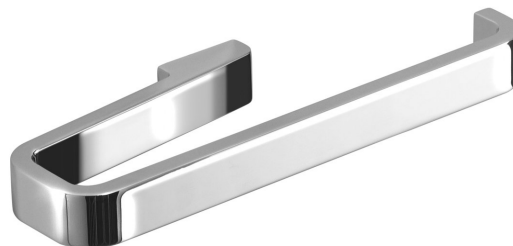

## SAMOA Handtuchhalter offen, Chrom

**Bestellcode:** A87013

### Grundinformation

**Marke:** Gedy  
**Serie:** SAMOA

### Größe

**Länge:** 200 mm  
**Breite:** 200 mm  
**Höhe:** 20 mm  
**Tiefe:** 65 mm

### Eigenschaften

**Farbe:** Chrom  
**Material:** Legierung  
**Form:** Eckig  
**Art:** Handtuchhalter: einarmig  
**Installation:** Bohren  
**Gewicht / Stück:** 0.57 kg  
**Verpackung:** 1 Stück  
**Garantie:** 10 Jahre