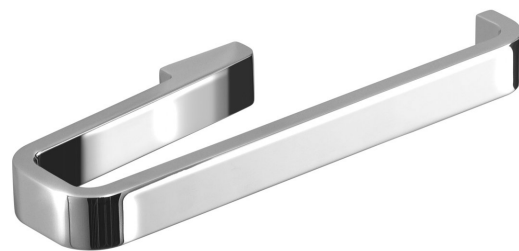

SAMOA Handtuchhalter offen, Chrom

Bestellcode: A87013

Größe

Länge: 200 mm

Breite: 200 mm

Höhe: 20 mm

Tiefe: 65 mm

Eigenschaften

Farbe: Chrom

Material: Legierung

Garantie: 10 Jahre

Technisches Arbeitsblatt