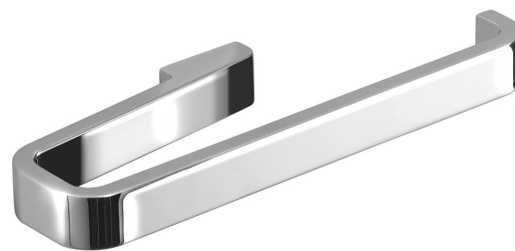

SAMOA Handtuchhalter offen, Chrom

Bestellcode: A87013

Größe

Länge: 200 mm

Breite: 200 mm

Höhe: 20 mm

Tiefe: 65 mm

Eigenschaften

Farbe: Chrom

Material: Legierung

Garantie: 10 Jahre

Technisches Arbeitsblatt