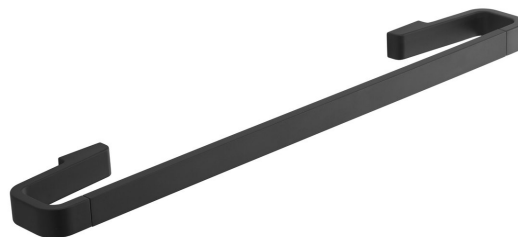

SAMOA Handtuchhalter 450x65mm, schwarz matt

Bestellcode: A8214514

Grundinformation

Marke: Gedy
Serie: SAMOA

Größe

Länge: 450 mm
Breite: 450 mm
Höhe: 20 mm
Tiefe: 65 mm

Eigenschaften

Farbe: Schwarz
Material: Legierung
Form: Eckig
Art: Handtuchhalter: einarmig
Installation: Bohren
Wartung: Laut Empfehlung
Gewicht / Stück: 0.636 kg
Verpackung: 1 Stück
Garantie: 10 Jahre