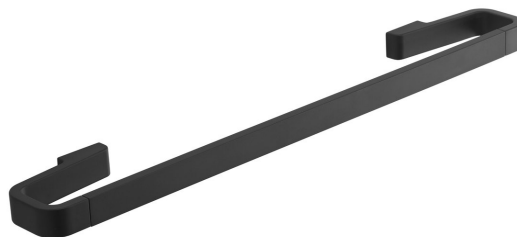

SAMOA Handtuchhalter 450x65mm, schwarz matt

Bestellcode: A8214514

Grundinformation

Marke: Gedy
Serie: SAMOA

Größe

Länge: 450 mm
Breite: 450 mm
Höhe: 20 mm
Tiefe: 65 mm

Eigenschaften

Farbe: Schwarz
Material: Legierung
Form: Eckig
Art: Handtuchhalter: einarmig
Installation: Bohren
Wartung: Laut Empfehlung
Gewicht / Stück: 0.636 kg
Verpackung: 1 Stück
Garantie: 10 Jahre